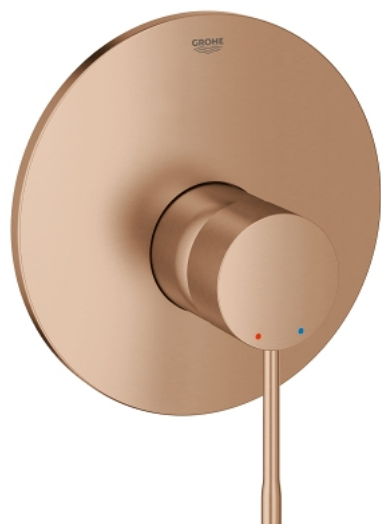

19 286 DL1 ESSENCE JEDNORUČNA MIJEŠALICA ZA TUŠ

OPIS PROIZVODA

- Colour: brushed warm sunset
- rough-in set for wall mounted shower mixer
- bez podžbuknog tijela
- metalna ručica
- GROHE LongLife premaz
- rozeta i brtva
- metalna rozeta
- skriveno pričvršćivanje
- min. preporučeni tlak 1.0 bar