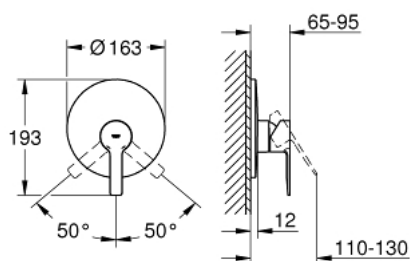

### OPIS PROIZVODA

- Colour: chrome
- trim set for use with rough-in box 33 963 001, 33 964 001, 33 965 001
- bez podžbuknog tijela
- metalna ručica
- GROHE LongLife premaz
- rozeta i brtva
- metalna rozeta
- skriveno pričvršćivanje
- min. preporučeni tlak 1.0 bar