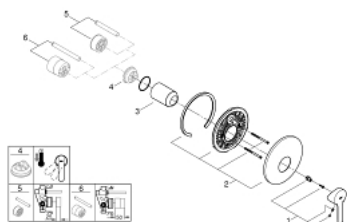

### OPIS PROIZVODA

- Colour: chrome
- trim set for use with rough-in box 33 963 001, 33 964 001, 33 965 001
- bez podžbuknog tijela
- metalna ručica
- GROHE LongLife premaz
- rozeta i brtva
- metalna rozeta
- skriveno pričvršćivanje
- min. preporučeni tlak 1.0 bar

### REZERVNI DIJELOVI, ožujka 2017 – now

- 1: Ručica (Br. narudžbe 46988000)
- 2: Rozeta (Br. narudžbe 46904000)
- 3: Kapica (Br. narudžbe 09038000)
- 4: Limitator temperature (Br. narudžbe 46375000)\*
- 5: Set za produljenje (Br. narudžbe 46191000)\*
- 6: Set za produljenje (Br. narudžbe 46343000)\*