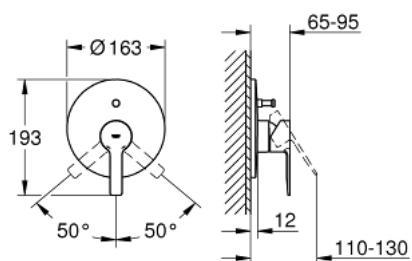

### OPIS PROIZVODA

- Colour: chrome
- trim set for use with rough-in box 33 963 001 or 33 965 001
- bez podžbuknog tijela
- metalna ručica
- GROHE LongLife premaz
- automatski prebacivač: kada/tuš
- rozeta i brtva
- metalna rozeta
- skriveno pričvršćivanje
- min. preporučeni tlak 1.0 bar