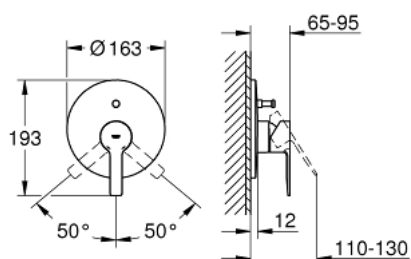

19 297 DC1 LINEARE JEDNORUČNA MIJEŠALICA ZA KADU

OPIS PROIZVODA

- Colour: supersteel
- set za završnu instalaciju za 33 963 001
- bez podžbuknog tijela
- metalna ručica
- GROHE LongLife premaz
- automatski prebacivač: kada/tuš
- rozeta i brtva
- metalna rozeta
- skriveno pričvršćivanje
- min. preporučeni tlak 1.0 bar

19 297 DC1 LINEARE JEDNORUČNA MIJEŠALICA ZA KADU

REZERVNI DIJELOVI, rujna 2016 – now

- 1: Ručica (Br. narudžbe 46988DC0)
- 2: Rozeta (Br. narudžbe 46905DC0)
- 3: Kapica (Br. narudžbe 09038DC0)
- 4: Prebacivač (Br. narudžbe 46737DC0)
- 5: Limitator temperature (Br. narudžbe 46375000)*
- 6: Set za produljenje (Br. narudžbe 46191000)*
- 7: Set za produljenje (Br. narudžbe 46343000)*