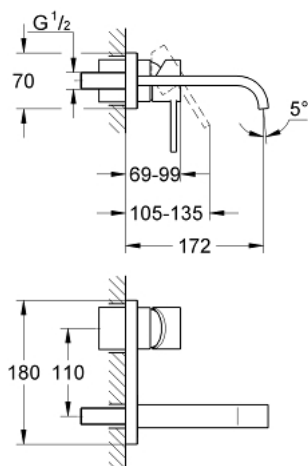

19 309 000 ALLURE MIJEŠALICA ZA UMIVAONIK, 2 OTVORA S-VELIČINA

OPIS PROIZVODA

- Colour: chrome
- zidna ugradnja
- bez podžbuknog tijela
- set za završnu instalaciju za
- ugrad. element 33 769
- s metalnom pločom
- GROHE LongLife premaz
- limitator protoka 8 l/min.
- izljev s perlatorom
- udaljenost od središta 110 mm
- projekcija 172 mm

19 309 000 ALLURE MIJEŠALICA ZA UMIVAONIK, 2 OTVORA S-VELIČINA

REZERVNI DIJELOVI, ožujka 2013 – now

- 1: Ručica (Br. narudžbe 46609000)
- 2: Kapica (Br. narudžbe 09038000)
- 3: Perlator (Br. narudžbe 13220000)
- 4: Graničnik protoka (Br. narudžbe 46324000)
- 5: Limitator temperature (Br. narudžbe 46375000)*
- 6: Set za produljenje (Br. narudžbe 46191000)*