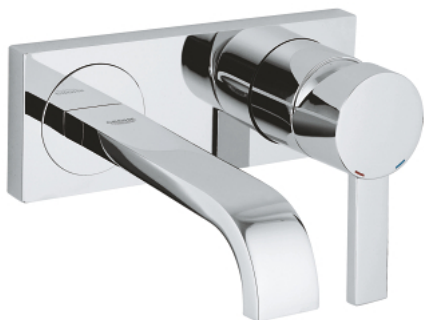

19 309 000 ALLURE MIJEŠALICA ZA UMIVAONIK, 2 OTVORA S-VELIČINA

OPIS PROIZVODA

- Colour: chrome
- zidna ugradnja
- bez podžbuknog tijela
- set za završnu instalaciju za
- ugrad. element 33 769
- s metalnom pločom
- GROHE LongLife premaz
- limitator protoka 8 l/min.
- izljev s perlatorom
- udaljenost od središta 110 mm
- projekcija 172 mm

19 309 000 ALLURE MIJEŠALICA ZA UMIVAONIK, 2 OTVORA S-VELIČINA

REZERVNI DIJELOVI, ožujka 2013 – now

- 1: Ručica (Br. narudžbe 46609000)
- 2: Kapica (Br. narudžbe 09038000)
- 3: Perlator (Br. narudžbe 13220000)
- 4: Graničnik protoka (Br. narudžbe 46324000)
- 5: Limitator temperature (Br. narudžbe 46375000)*
- 6: Set za produljenje (Br. narudžbe 46191000)*