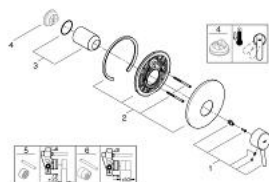

19 345 001 **CONCETTO** JEDNORUČNA MIJEŠALICA ZA TUŠ

OPIS PROIZVODA

- Colour: chrome
- trim set for use with rough-in box 33 963 001, 33 964 001, 33 965 001
- bez podžbuknog tijela
- metalna ručica
- GROHE LongLife premaz
- rozeta i brtva
- zidna rozeta
- skriveno pričvršćivanje

19 345 001 **CONCETTO JEDNORUČNA MIJEŠALICA ZA TUŠ**

REZERVNI DIJELOVI, prosinca 2015 – now

- 1: Ručica (Br. narudžbe 46723000)
- 2: Rozeta (Br. narudžbe 46904000)
- 3: Kapica (Br. narudžbe 06874000)
- 4: Limitator temperature (Br. narudžbe 46375000)*
- 5: Set za produljenje (Br. narudžbe 46191000)*
- 6: Set za produljenje (Br. narudžbe 46343000)*