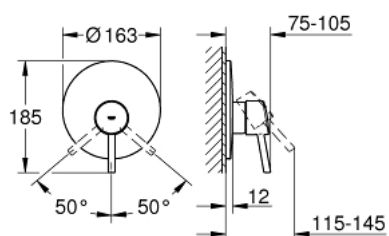

19 345 001 **CONCETTO** JEDNORUČNA MIJEŠALICA ZA TUŠ

OPIS PROIZVODA

- Colour: chrome
- trim set for use with rough-in box 33 963 001, 33 964 001, 33 965 001
- bez podžbuknog tijela
- metalna ručica
- GROHE LongLife premaz
- rozeta i brtva
- zidna rozeta
- skriveno pričvršćivanje

19 345 001 **CONCETTO JEDNORUČNA MIJEŠALICA ZA TUŠ**

REZERVNI DIJELOVI, prosinca 2015 – now

- 1: Ručica (Br. narudžbe 46723000)
- 2: Rozeta (Br. narudžbe 46904000)
- 3: Kapica (Br. narudžbe 06874000)
- 4: Limitator temperature (Br. narudžbe 46375000)*
- 5: Set za produljenje (Br. narudžbe 46191000)*
- 6: Set za produljenje (Br. narudžbe 46343000)*