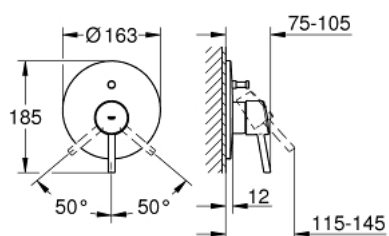

19 346 001 **CONCETTO JEDNORUČNA MIJEŠALICA ZA KADU**

OPIS PROIZVODA

- Colour: chrome
- trim set for use with rough-in box 33 963 001 or 33 965 001
- bez podžbuknog tijela
- metalna ručica
- GROHE LongLife premaz
- automatski prebacivač: kada/tuš
- rozeta i brtva
- zidna rozeta
- skriveno pričvršćivanje

19 346 001 **CONCETTO JEDNORUČNA MIJEŠALICA ZA KADU**

REZERVNI DIJELOVI, prosinca 2015 – now

- 1: Ručica (Br. narudžbe 46723000)
- 2: Rozeta (Br. narudžbe 46905000)
- 3: Kapica (Br. narudžbe 06874000)
- 4: Prebacivač (Br. narudžbe 46737000)
- 5: Limitator temperature (Br. narudžbe 46375000)*
- 6: Set za produljenje (Br. narudžbe 46191000)*
- 7: Set za produljenje (Br. narudžbe 46343000)*