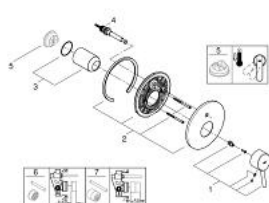

19 346 001 **CONCETTO JEDNORUČNA MIJEŠALICA ZA KADU**

OPIS PROIZVODA

- Colour: chrome
- trim set for use with rough-in box 33 963 001 or 33 965 001
- bez podžbuknog tijela
- metalna ručica
- GROHE LongLife premaz
- automatski prebacivač: kada/tuš
- rozeta i brtva
- zidna rozeta
- skriveno pričvršćivanje

19 346 001 **CONCETTO JEDNORUČNA MIJEŠALICA ZA KADU**

REZERVNI DIJELOVI, prosinca 2015 – now

- 1: Ručica (Br. narudžbe 46723000)
- 2: Rozeta (Br. narudžbe 46905000)
- 3: Kapica (Br. narudžbe 06874000)
- 4: Prebacivač (Br. narudžbe 46737000)
- 5: Limitator temperature (Br. narudžbe 46375000)*
- 6: Set za produljenje (Br. narudžbe 46191000)*
- 7: Set za produljenje (Br. narudžbe 46343000)*