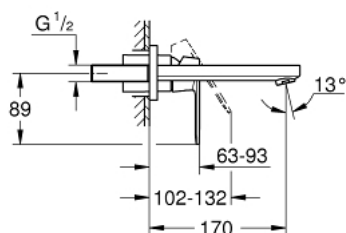

19 381 000 EUROSMART COSMOPOLITAN MIJEŠALICA ZA UMIVAONIK, 2 OTVORA S-VELIČINA

OPIS PROIZVODA

- Colour: chrome
- zidna ugradnja
- set za završnu instalaciju za 23 571 000 / 32 635 000
- bez podžbuknog tijela
- metalna rozeta
- metalna ručica
- GROHE LongLife premaz
- GROHE AquaGuide prilagodiv perlator
- udaljenost od središta 110 mm
- projekcija 170 mm

19 381 000 **EUROSMART COSMOPOLITAN MIJEŠALICA ZA UMIVAONIK, 2 OTVORA**
S-VELIČINA

REZERVNI DIJELOVI, kolovoza 2009 – now

1: Ručica (Br. narudžbe 46684000)

2: Regulator mlaza (Br. narudžbe 64451000)

3: Nastavak (Br. narudžbe 46627000)*