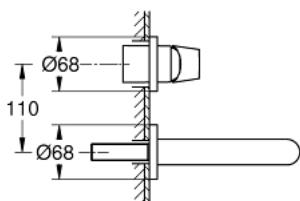

19 381 000 EUROSMART COSMOPOLITAN MIJEŠALICA ZA UMIVAONIK, 2 OTVORA S-VELIČINA

OPIS PROIZVODA

- Colour: chrome
- zidna ugradnja
- set za završnu instalaciju za 23 571 000 / 32 635 000
- bez podžbuknog tijela
- metalna rozeta
- metalna ručica
- GROHE LongLife premaz
- GROHE AquaGuide prilagodiv perlator
- udaljenost od središta 110 mm
- projekcija 170 mm

19 381 000 **EUROSMART COSMOPOLITAN MIJEŠALICA ZA UMIVAONIK, 2 OTVORA**
S-VELIČINA

REZERVNI DIJELOVI, kolovoza 2009 – now

1: Ručica (Br. narudžbe 46684000)

2: Regulator mlaza (Br. narudžbe 64451000)

3: Nastavak (Br. narudžbe 46627000)*