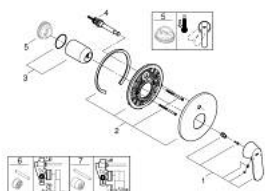

19 382 000 EUROSMART COSMOPOLITAN JEDNORUČNA MIJEŠALICA ZA KADU

REZERVNI DIJELOVI, studenoga 2015 – now

- 1: Ručica (Br. narudžbe 46682000)
- 2: Rozeta (Br. narudžbe 46905000)
- 3: Kapica (Br. narudžbe 02693000)
- 4: Prebacivač (Br. narudžbe 46737000)
- 5: Limitator temperature (Br. narudžbe 46308000)*
- 6: Set za produljenje (Br. narudžbe 46191000)*
- 7: Set za produljenje (Br. narudžbe 46343000)*

* Izborni dodaci