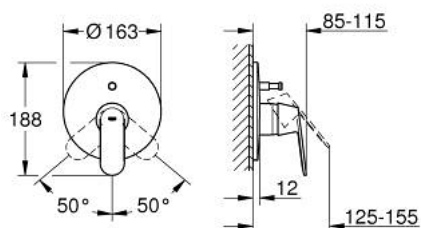

### OPIS PROIZVODA

- Colour: chrome
- trim set for use with rough-in box 33 963 001 or 33 965 001
- bez podžbuknog tijela
- metalna ručica
- GROHE LongLife premaz
- automatski prebacivač: kada/tuš
- rozeta i brtva
- zidna rozeta
- skriveno pričvršćivanje