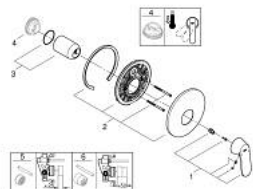

19 383 000 EUROSMART COSMOPOLITAN JEDNORUČNA MIJEŠALICA ZA TUŠ

OPIS PROIZVODA

- Colour: chrome
- trim set for use with rough-in box 33 963 001, 33 964 001, 33 965 001
- bez podžbuknog tijela
- metalna ručica
- GROHE LongLife premaz
- rozeta i brtva
- zidna rozeta
- skriveno pričvršćivanje

19 383 000 EUROSMART COSMOPOLITAN JEDNORUČNA MIJEŠALICA ZA TUŠ

REZERVNI DIJELOVI, studenoga 2015 – now

- 1: Ručica (Br. narudžbe 46682000)
- 2: Rozeta (Br. narudžbe 46904000)
- 3: Kapica (Br. narudžbe 02693000)
- 4: Limitator temperature (Br. narudžbe 46308000)*
- 5: Set za produljenje (Br. narudžbe 46191000)*
- 6: Set za produljenje (Br. narudžbe 46343000)*