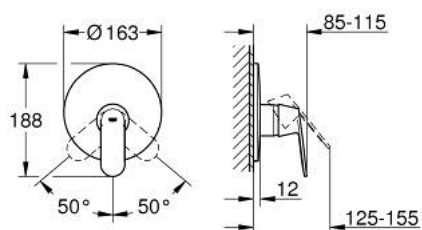

19 383 000 EUROSMART COSMOPOLITAN JEDNORUČNA MIJEŠALICA ZA TUŠ

OPIS PROIZVODA

- Colour: chrome
- trim set for use with rough-in box 33 963 001, 33 964 001, 33 965 001
- bez podžbuknog tijela
- metalna ručica
- GROHE LongLife premaz
- rozeta i brtva
- zidna rozeta
- skriveno pričvršćivanje

19 383 000 EUROSMART COSMOPOLITAN JEDNORUČNA MIJEŠALICA ZA TUŠ

REZERVNI DIJELOVI, studenoga 2015 – now

- 1: Ručica (Br. narudžbe 46682000)
- 2: Rozeta (Br. narudžbe 46904000)
- 3: Kapica (Br. narudžbe 02693000)
- 4: Limitator temperature (Br. narudžbe 46308000)*
- 5: Set za produljenje (Br. narudžbe 46191000)*
- 6: Set za produljenje (Br. narudžbe 46343000)*