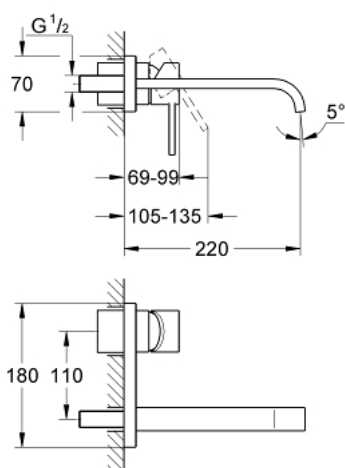

19 386 000 ALLURE MIJEŠALICA ZA UMIVAONIK, 2 OTVORA M-VELIČINA

OPIS PROIZVODA

- Colour: chrome
- zidna ugradnja
- bez podžbuknog tijela
- set za završnu instalaciju za
- ugrad. element 33 769
- s metalnom pločom
- GROHE LongLife premaz
- limitator protoka 8 l/min.
- izljev s perlatorom
- udaljenost od središta 110 mm
- projekcija 220 mm

19 386 000 ALLURE MIJEŠALICA ZA UMIVAONIK, 2 OTVORA M-VELIČINA

REZERVNI DIJELOVI, ožujka 2013 – now

- 1: Ručica (Br. narudžbe 46609000)
- 2: Kapica (Br. narudžbe 09038000)
- 3: Perlator (Br. narudžbe 13220000)
- 4: Graničnik protoka (Br. narudžbe 46324000)
- 5: Limitator temperature (Br. narudžbe 46375000)*
- 6: Set za produljenje (Br. narudžbe 46191000)*