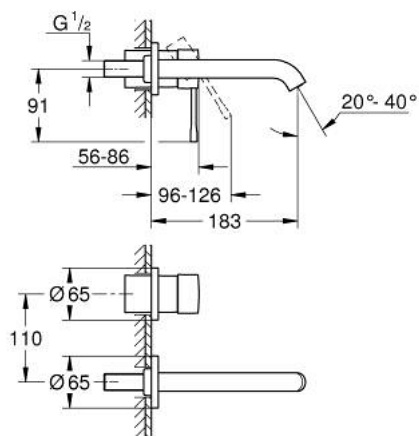

## 19 408 001 ESSENCE MIJEŠALICA ZA UMIVAONIK, 2 OTVORA M-VELIČINA

### OPIS PROIZVODA

- Colour: chrome
- zidna ugradnja
- set za završnu instalaciju za 23 571 000 / 32 635 000
- bez podžbuknog tijela
- metalna rozeta
- metalna ručica
- GROHE LongLife premaz
- GROHE EcoJoy tehnologija upotrebe manje količine vode i savršenog protoka
- maximum flow rate (at 3 bar): 5.7 l/min
- GROHE AquaGuide prilagodiv perlator
- udaljenost od središta 110 mm
- projekcija 183 mm
- min. preporučeni tlak 1.0 bar