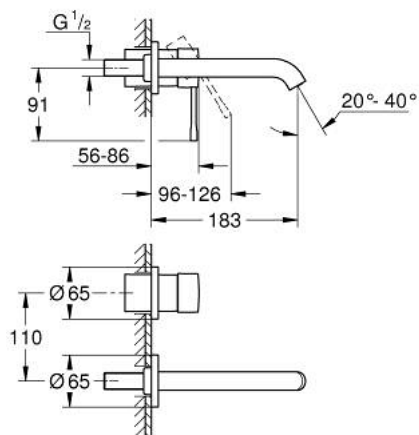

19 408 AL1 ESSENCE MIJEŠALICA ZA UMIVAONIK, 2 OTVORA M-VELIČINA

OPIS PROIZVODA

- Colour: brushed hard graphite
- zidna ugradnja
- set za završnu instalaciju za 23 571 000 / 32 635 000
- bez podžbuknog tijela
- metalna rozeta
- metalna ručica
- GROHE LongLife premaz
- GROHE EcoJoy tehnologija upotrebe manje količine vode i savršenog protoka
- maximum flow rate (at 3 bar): 5.7 l/min
- GROHE AquaGuide prilagodiv perlator
- udaljenost od središta 110 mm
- projekcija 183 mm
- min. preporučeni tlak 1.0 bar

19 408 AL1 ESSENCE MIJEŠALICA ZA UMIVAONIK, 2 OTVORA M-VELIČINA

REZERVNI DIJELOVI, travnja 2022 – now

1: Ručica (Br. narudžbe 46916AL0)

2: Izljev (Br. narudžbe 48638AL0)

2.1: Perlator (Br. narudžbe 48480000)