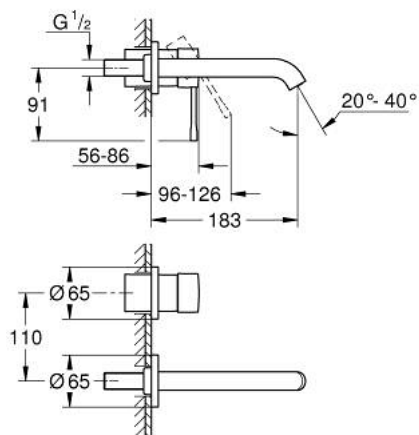

19 408 DL1 ESSENCE MIJEŠALICA ZA UMIVAONIK, 2 OTVORA M-VELIČINA

OPIS PROIZVODA

- Colour: brushed warm sunset
- zidna ugradnja
- set za završnu instalaciju za 23 571 000 / 32 635 000
- bez podžbuknog tijela
- metalna rozeta
- metalna ručica
- GROHE LongLife premaz
- GROHE EcoJoy tehnologija upotrebe manje količine vode i savršenog protoka
- maximum flow rate (at 3 bar): 5.7 l/min
- GROHE AquaGuide prilagodiv perlator
- udaljenost od središta 110 mm
- projekcija 183 mm
- min. preporučeni tlak 1.0 bar

19 408 DL1 ESSENCE MIJEŠALICA ZA UMIVAONIK, 2 OTVORA M-VELIČINA

REZERVNI DIJELOVI, travnja 2022 – now

1: Ručica (Br. narudžbe 46916DL0)

2: Izljev (Br. narudžbe 48638DL0)

2.1: Perlator (Br. narudžbe 48480000)