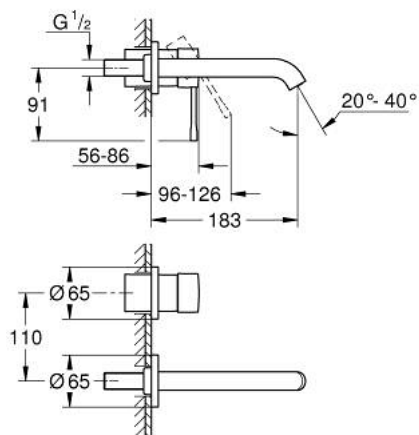

19 408 GN1 ESSENCE MIJEŠALICA ZA UMIVAONIK, 2 OTVORA M-VELIČINA

OPIS PROIZVODA

- Colour: brushed cool sunrise
- zidna ugradnja
- set za završnu instalaciju za 23 571 000 / 32 635 000
- bez podžbuknog tijela
- metalna rozeta
- metalna ručica
- GROHE LongLife premaz
- GROHE EcoJoy tehnologija upotrebe manje količine vode i savršenog protoka
- maximum flow rate (at 3 bar): 5.7 l/min
- GROHE AquaGuide prilagodiv perlator
- udaljenost od središta 110 mm
- projekcija 183 mm
- min. preporučeni tlak 1.0 bar

19 408 GN1 ESSENCE MIJEŠALICA ZA UMIVAONIK, 2 OTVORA M-VELIČINA

REZERVNI DIJELOVI, travnja 2022 – now

- 1: Ručica (Br. narudžbe 46916GN0)
- 2: Izljev (Br. narudžbe 48638GN0)
- 2.1: Perlator (Br. narudžbe 48480000)
- 2.2: Vijak (Br. narudžbe 43094000)
- 3: Nastavak (Br. narudžbe 46943000)*