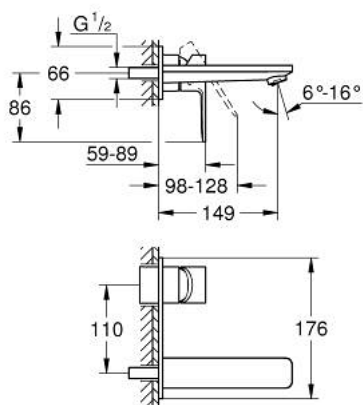

19 409 001 LINEARE MIJEŠALICA ZA UMIVAONIK, 2 OTVORA M-VELIČINA

OPIS PROIZVODA

- Colour: chrome
- zidna ugradnja
- set za završnu instalaciju za 23 571 000 / 32 635 000
- bez podžbuknog tijela
- metalna rozeta
- metalna ručica
- GROHE LongLife premaz
- GROHE EcoJoy tehnologija upotrebe manje količine vode i savršenog protoka
- maximum flow rate (at 3 bar): 5 l/min
- GROHE AquaGuide prilagodiv perlator
- udaljenost od središta 110 mm
- projekcija 149 mm
- min. preporučeni tlak 1.0 bar

19 409 001 LINEARE MIJEŠALICA ZA UMIVAONIK, 2 OTVORA M-VELIČINA

REZERVNI DIJELOVI, srpnja 2016 – now

1: Ručica (Br. narudžbe 46982000)

2: Regulator mlaza (Br. narudžbe 46837000)

3: Nastavak (Br. narudžbe 46943000)*