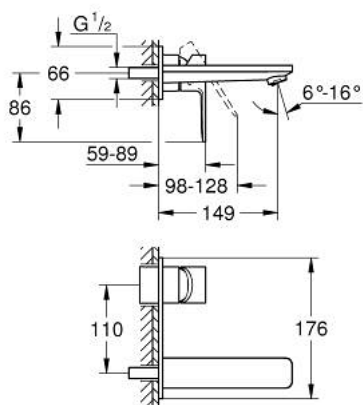

19 409 DC1 LINEARE MIJEŠALICA ZA UMIVAONIK, 2 OTVORA M-VELIČINA

OPIS PROIZVODA

- Colour: supersteel
- zidna ugradnja
- set za završnu instalaciju za 23 571 000 / 32 635 000
- bez podžbuknog tijela
- metalna rozeta
- metalna ručica
- GROHE LongLife premaz
- GROHE EcoJoy tehnologija upotrebe manje količine vode i savršenog protoka
- maximum flow rate (at 3 bar): 5 l/min
- GROHE AquaGuide prilagodiv perlator
- udaljenost od središta 110 mm
- projekcija 149 mm
- min. preporučeni tlak 1.0 bar

19 409 DC1 LINEARE MIJEŠALICA ZA UMIVAONIK, 2 OTVORA M-VELIČINA

REZERVNI DIJELOVI, rujna 2016 – now

1: Ručica (Br. narudžbe 46982DC0)

2: Regulator mlaza (Br. narudžbe 46837DC0)

3: Nastavak (Br. narudžbe 46943000)*