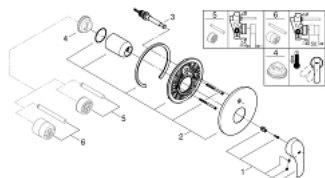

19 450 002 EUROSMART JEDNORUČNA MIJEŠALICA ZA KADU

OPIS PROIZVODA

- Colour: chrome
- set za završnu instalaciju za
- 33 961 000, 33 963 000, 33 965 000
- bez podžbuknog tijela
- metalna ručica
- GROHE LongLife premaz
- GROHE FastFixation skriveno pričvršćenje
- automatski prebacivač: kada/tuš
- rozeta i brtva
- metalna zidna rozeta

19 450 002 EUROSMART JEDNORUČNA MIJEŠALICA ZA KADU

REZERVNI DIJELOVI, listopada 2013 – now

- 1: Ručica (Br. narudžbe 46903000)
- 2: Rozeta (Br. narudžbe 46905000)
- 3: Prebacivač (Br. narudžbe 46737000)
- 4: Limitator temperature (Br. narudžbe 46308000)*
- 5: Set za produljenje (Br. narudžbe 46191000)*
- 6: Set za produljenje (Br. narudžbe 46343000)*