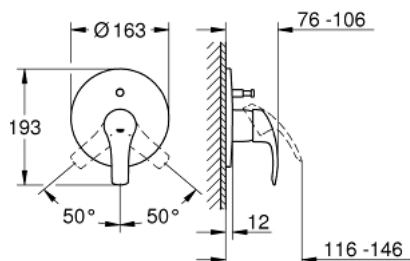

19 450 002 EUROSMART JEDNORUČNA MIJEŠALICA ZA KADU

OPIS PROIZVODA

- Colour: chrome
- set za završnu instalaciju za
- 33 961 000, 33 963 000, 33 965 000
- bez podžbuknog tijela
- metalna ručica
- GROHE LongLife premaz
- GROHE FastFixation skriveno pričvršćenje
- automatski prebacivač: kada/tuš
- rozeta i brtva
- metalna zidna rozeta

19 450 002 EUROSMART JEDNORUČNA MIJEŠALICA ZA KADU

REZERVNI DIJELOVI, listopada 2013 – now

- 1: Ručica (Br. narudžbe 46903000)
- 2: Rozeta (Br. narudžbe 46905000)
- 3: Prebacivač (Br. narudžbe 46737000)
- 4: Limitator temperature (Br. narudžbe 46308000)*
- 5: Set za produljenje (Br. narudžbe 46191000)*
- 6: Set za produljenje (Br. narudžbe 46343000)*