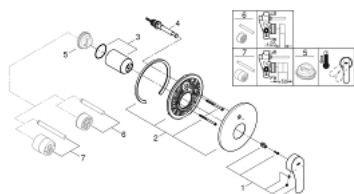

19 450 243 3 EUROSMART JEDNORUČNA MIJEŠALICA ZA KADU

OPIS PROIZVODA

- Colour: matte black
- trim set for use with rough-in box 33 963 001 or 33 965 001
- bez podžbuknog tijela
- metalna ručica
- GROHE FastFixation escutcheon with covered fixation
- automatski prebacivač: kada/tuš
- rozeta i brtva
- metalna zidna rozeta
- za profesionalce

19 450 243 3 EUROSMART JEDNORUČNA MIJEŠALICA ZA KADU

REZERVNI DIJELOVI, veljače 2023 – now

- 1: Ručica (Br. narudžbe 485492430)
- 2: escutcheon (Br. narudžbe 469052430)
- 3: cap (Br. narudžbe 068742430)
- 4: diverter (Br. narudžbe 467372430)
- 5: Limitator temperature (Br. narudžbe 46308000)*
- 6: Set za produljenje (Br. narudžbe 46191000)*
- 7: Set za produljenje (Br. narudžbe 46343000)*