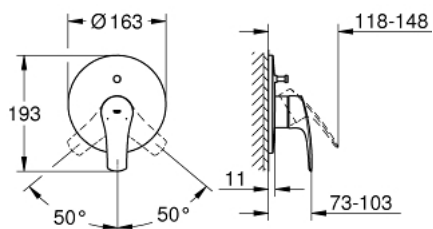

19 450 243 3 EUROSMART JEDNORUČNA MIJEŠALICA ZA KADU

OPIS PROIZVODA

- Colour: matte black
- trim set for use with rough-in box 33 963 001 or 33 965 001
- bez podžbuknog tijela
- metalna ručica
- GROHE FastFixation escutcheon with covered fixation
- automatski prebacivač: kada/tuš
- rozeta i brtva
- metalna zidna rozeta
- za profesionalce

19 450 243 3 EUROSMART JEDNORUČNA MIJEŠALICA ZA KADU

REZERVNI DIJELOVI, veljače 2023 – now

- 1: Ručica (Br. narudžbe 485492430)
- 2: escutcheon (Br. narudžbe 469052430)
- 3: cap (Br. narudžbe 068742430)
- 4: diverter (Br. narudžbe 467372430)
- 5: Limitator temperature (Br. narudžbe 46308000)*
- 6: Set za produljenje (Br. narudžbe 46191000)*
- 7: Set za produljenje (Br. narudžbe 46343000)*