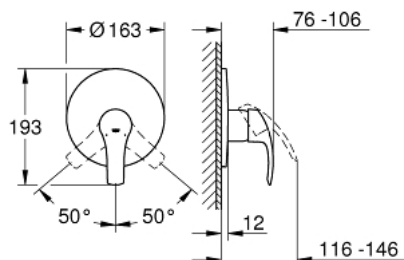

19 451 002 EUROSMART JEDNORUČNA MIJEŠALICA ZA TUŠ

OPIS PROIZVODA

- Colour: chrome
- trim set for use with rough-in box 33 963 001, 33 964 001, 33 965 001
- bez podžbuknog tijela
- metalna ručica
- GROHE LongLife premaz
- GROHE FastFixation skriveno pričvršćenje
- rozeta i brtva
- metalna zidna rozeta

19 451 002 EUROSMART JEDNORUČNA MIJEŠALICA ZA TUŠ

REZERVNI DIJELOVI, listopada 2013 – now

- 1: Ručica (Br. narudžbe 46903000)
 - 2: Rozeta (Br. narudžbe 46904000)
 - 3: Limitator temperature (Br. narudžbe 46308000)*
 - 4: Set za produljenje (Br. narudžbe 46191000)*
 - 5: Set za produljenje (Br. narudžbe 46343000)*
- * Izborni dodaci