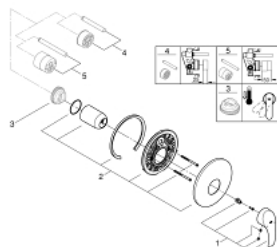

19 451 002 EUROSMART JEDNORUČNA MIJEŠALICA ZA TUŠ

OPIS PROIZVODA

- Colour: chrome
- trim set for use with rough-in box 33 963 001, 33 964 001, 33 965 001
- bez podžbuknog tijela
- metalna ručica
- GROHE LongLife premaz
- GROHE FastFixation skriveno pričvršćenje
- rozeta i brtva
- metalna zidna rozeta

19 451 002 EUROSMART JEDNORUČNA MIJEŠALICA ZA TUŠ

REZERVNI DIJELOVI, listopada 2013 – now

- 1: Ručica (Br. narudžbe 46903000)
 - 2: Rozeta (Br. narudžbe 46904000)
 - 3: Limitator temperature (Br. narudžbe 46308000)*
 - 4: Set za produljenje (Br. narudžbe 46191000)*
 - 5: Set za produljenje (Br. narudžbe 46343000)*
- * Izborni dodaci