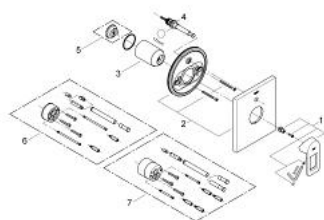

19 456 000 **QUADRA JEDNORUČNA MIJEŠALICA ZA KADU**

OPIS PROIZVODA

- Colour: chrome
- set za završnu instalaciju za
- 33 961 000, 33 963 000, 33 965 000
- bez podžbuknog tijela
- GROHE LongLife premaz
- automatski prebacivač: kada/tuš
- rozete i brtve za okno
- metalna rozeta
- skriveno pričvršćivanje

19 456 000 **QUADRA JEDNORUČNA MIJEŠALICA ZA KADU**

REZERVNI DIJELOVI, kolovoza 2007 – now

- 1: Ručica (Br. narudžbe 46636000)
- 2: Rozeta (Br. narudžbe 46614000)
- 3: Kapica (Br. narudžbe 09038000)
- 4: Prebacivač (Br. narudžbe 46737000)
- 5: Limitator temperature (Br. narudžbe 46375000)*
- 6: Set za produljenje (Br. narudžbe 46191000)*
- 7: Set za produljenje (Br. narudžbe 46343000)*