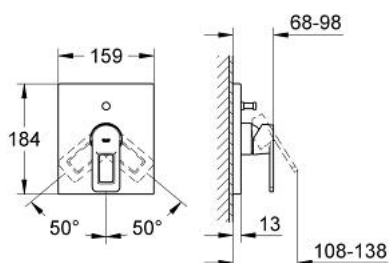

19 456 000 **QUADRA JEDNORUČNA MIJEŠALICA ZA KADU**

OPIS PROIZVODA

- Colour: chrome
- set za završnu instalaciju za
- 33 961 000, 33 963 000, 33 965 000
- bez podžbuknog tijela
- GROHE LongLife premaz
- automatski prebacivač: kada/tuš
- rozete i brtve za okno
- metalna rozeta
- skriveno pričvršćivanje

19 456 000 **QUADRA JEDNORUČNA MIJEŠALICA ZA KADU**

REZERVNI DIJELOVI, kolovoza 2007 – now

- 1: Ručica (Br. narudžbe 46636000)
- 2: Rozeta (Br. narudžbe 46614000)
- 3: Kapica (Br. narudžbe 09038000)
- 4: Prebacivač (Br. narudžbe 46737000)
- 5: Limitator temperature (Br. narudžbe 46375000)*
- 6: Set za produljenje (Br. narudžbe 46191000)*
- 7: Set za produljenje (Br. narudžbe 46343000)*