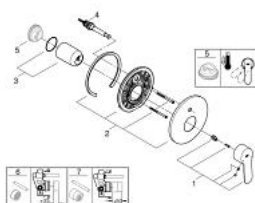

19 506 002 EUROSTYLE COSMOPOLITAN JEDNORUČNA MIJEŠALICA ZA KADU

OPIS PROIZVODA

- Colour: chrome
- trim set for use with rough-in box 33 963 001 or 33 965 001
- bez podžbuknog tijela
- metalna ručica
- GROHE LongLife premaz
- automatski prebacivač: kada/tuš
- rozeta i brtva
- zidna rozeta
- skriveno pričvršćivanje

19 506 002 EUROSTYLE COSMOPOLITAN JEDNORUČNA MIJEŠALICA ZA KADU

REZERVNI DIJELOVI, prosinca 2015 – now

- 1: Ručica (Br. narudžbe 46752000)
- 2: Rozeta (Br. narudžbe 46905000)
- 3: Kapica (Br. narudžbe 02693000)
- 4: Prebacivač (Br. narudžbe 46737000)
- 5: Limitator temperature (Br. narudžbe 46308000)*
- 6: Set za produljenje (Br. narudžbe 46191000)*
- 7: Set za produljenje (Br. narudžbe 46343000)*