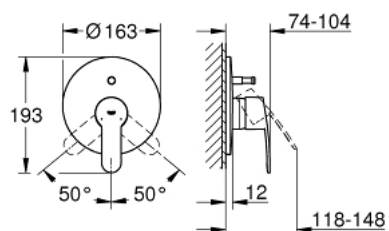

19 506 002 EUROSTYLE COSMOPOLITAN JEDNORUČNA MIJEŠALICA ZA KADU

OPIS PROIZVODA

- Colour: chrome
- trim set for use with rough-in box 33 963 001 or 33 965 001
- bez podžbuknog tijela
- metalna ručica
- GROHE LongLife premaz
- automatski prebacivač: kada/tuš
- rozeta i brtva
- zidna rozeta
- skriveno pričvršćivanje

19 506 002 EUROSTYLE COSMOPOLITAN JEDNORUČNA MIJEŠALICA ZA KADU

REZERVNI DIJELOVI, prosinca 2015 – now

- 1: Ručica (Br. narudžbe 46752000)
- 2: Rozeta (Br. narudžbe 46905000)
- 3: Kapica (Br. narudžbe 02693000)
- 4: Prebacivač (Br. narudžbe 46737000)
- 5: Limitator temperature (Br. narudžbe 46308000)*
- 6: Set za produljenje (Br. narudžbe 46191000)*
- 7: Set za produljenje (Br. narudžbe 46343000)*