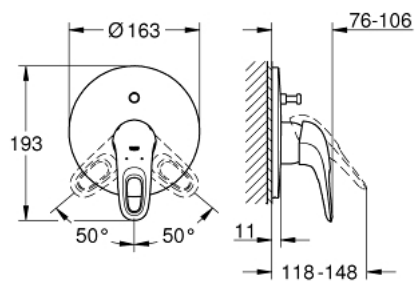

19 506 003 EUROSTYLE JEDNORUČNA MIJEŠALICA ZA KADU

OPIS PROIZVODA

- Colour: chrome
- trim set for use with rough-in box 33 963 001 or 33 965 001
- bez podžbuknog tijela
- GROHE LongLife premaz
- GROHE FastFixation skriveno pričvršćenje
- automatski prebacivač: kada/tuš
- rozeta i brtva
- metalna zidna rozeta

19 506 003 EUROSTYLE JEDNORUČNA MIJEŠALICA ZA KADU

REZERVNI DIJELOVI, siječnja 2015 – now

- 1: Ručica (Br. narudžbe 46940000)
- 2: Rozeta (Br. narudžbe 46905000)
- 3: Prebacivač (Br. narudžbe 46737000)
- 4: Limitator temperature (Br. narudžbe 46308000)*
- 5: Set za produljenje (Br. narudžbe 46191000)*
- 6: Set za produljenje (Br. narudžbe 46343000)*