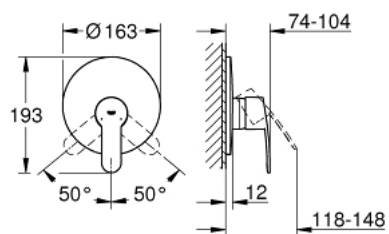

### OPIS PROIZVODA

- Colour: chrome
- trim set for use with rough-in box 33 963 001, 33 964 001, 33 965 001
- bez podžbuknog tijela
- metalna ručica
- GROHE LongLife premaz
- rozeta i brtva
- zidna rozeta
- skriveno pričvršćivanje

### REZERVNI DIJELOVI, prosinca 2015 – now

- 1: Ručica (Br. narudžbe 46752000)
- 2: Rozeta (Br. narudžbe 46904000)
- 3: Kapica (Br. narudžbe 02693000)
- 4: Limitator temperature (Br. narudžbe 46308000)\*
- 5: Set za produljenje (Br. narudžbe 46191000)\*
- 6: Set za produljenje (Br. narudžbe 46343000)\*