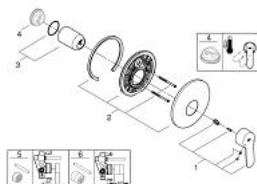

### OPIS PROIZVODA

- Colour: chrome
- trim set for use with rough-in box 33 963 001, 33 964 001, 33 965 001
- bez podžbuknog tijela
- metalna ručica
- GROHE LongLife premaz
- rozeta i brtva
- zidna rozeta
- skriveno pričvršćivanje

### REZERVNI DIJELOVI, prosinca 2015 – now

- 1: Ručica (Br. narudžbe 46752000)
- 2: Rozeta (Br. narudžbe 46904000)
- 3: Kapica (Br. narudžbe 02693000)
- 4: Limitator temperature (Br. narudžbe 46308000)\*
- 5: Set za produljenje (Br. narudžbe 46191000)\*
- 6: Set za produljenje (Br. narudžbe 46343000)\*