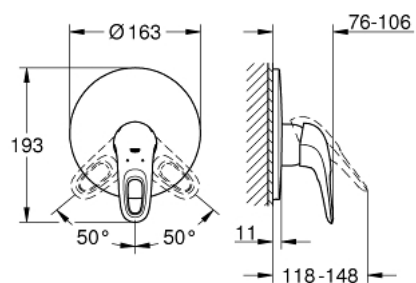

### OPIS PROIZVODA

- Colour: chrome
- trim set for use with rough-in box 33 963 001, 33 964 001, 33 965 001
- bez podžbuknog tijela
- metalna ručica s otvorom
- GROHE LongLife premaz
- GROHE FastFixation skriveno pričvršćenje
- rozeta i brtva
- metalna zidna rozeta

### REZERVNI DIJELOVI, siječnja 2015 – now

- 1: Ručica (Br. narudžbe 46940000)
  - 2: Rozeta (Br. narudžbe 46904000)
  - 3: Limitator temperature (Br. narudžbe 46308000)\*
  - 4: Set za produljenje (Br. narudžbe 46191000)\*
  - 5: Set za produljenje (Br. narudžbe 46343000)\*
- \* Izborni dodaci