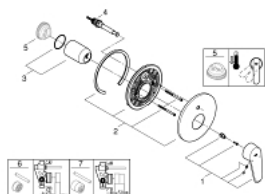

19 548 002 EURODISC COSMOPOLITAN JEDNORUČNA MIJEŠALICA ZA KADU

OPIS PROIZVODA

- Colour: chrome
- set za završnu instalaciju za
- 33 961 000, 33 963 000, 33 965 000
- bez podžbuknog tijela
- metalna ručica
- GROHE LongLife premaz
- automatski prebacivač: kada/tuš
- rozeta i brtva
- zidna rozeta
- skriveno pričvršćivanje

19 548 002 EURODISC COSMOPOLITAN JEDNORUČNA MIJEŠALICA ZA KADU

REZERVNI DIJELOVI, prosinca 2015 – now

- 1: Ručica (Br. narudžbe 46743000)
- 2: Rozeta (Br. narudžbe 46905000)
- 3: Kapica (Br. narudžbe 02693000)
- 4: Prebacivač (Br. narudžbe 46737000)
- 5: Limitator temperature (Br. narudžbe 46308000)*
- 6: Set za produljenje (Br. narudžbe 46191000)*
- 7: Set za produljenje (Br. narudžbe 46343000)*