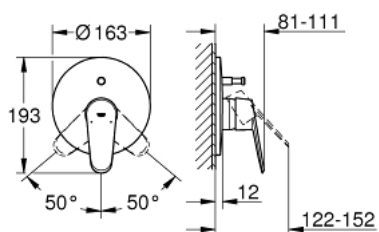

19 548 002 EURODISC COSMOPOLITAN JEDNORUČNA MIJEŠALICA ZA KADU

OPIS PROIZVODA

- Colour: chrome
- set za završnu instalaciju za
- 33 961 000, 33 963 000, 33 965 000
- bez podžbuknog tijela
- metalna ručica
- GROHE LongLife premaz
- automatski prebacivač: kada/tuš
- rozeta i brtva
- zidna rozeta
- skriveno pričvršćivanje

19 548 002 EURODISC COSMOPOLITAN JEDNORUČNA MIJEŠALICA ZA KADU

REZERVNI DIJELOVI, prosinca 2015 – now

- 1: Ručica (Br. narudžbe 46743000)
- 2: Rozeta (Br. narudžbe 46905000)
- 3: Kapica (Br. narudžbe 02693000)
- 4: Prebacivač (Br. narudžbe 46737000)
- 5: Limitator temperature (Br. narudžbe 46308000)*
- 6: Set za produljenje (Br. narudžbe 46191000)*
- 7: Set za produljenje (Br. narudžbe 46343000)*