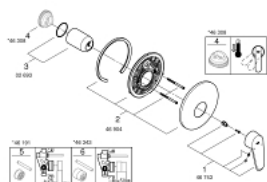

19 549 002 EURODISC COSMOPOLITAN JEDNORUČNA MIJEŠALICA ZA TUŠ

OPIS PROIZVODA

- Colour: chrome
- trim set for use with rough-in box 33 963 001, 33 964 001, 33 965 001
- bez podžbuknog tijela
- metalna ručica
- GROHE LongLife premaz
- rozeta i brtva
- zidna rozeta
- skriveno pričvršćivanje

19 549 002 EURODISC COSMOPOLITAN JEDNORUČNA MIJEŠALICA ZA TUŠ

REZERVNI DIJELOVI, prosinca 2015 – now

- 1: Ručica (Br. narudžbe 46743000)
- 2: Rozeta (Br. narudžbe 46904000)
- 3: Kapica (Br. narudžbe 02693000)
- 4: Limitator temperature (Br. narudžbe 46308000)*
- 5: Set za produljenje (Br. narudžbe 46191000)*
- 6: Set za produljenje (Br. narudžbe 46343000)*