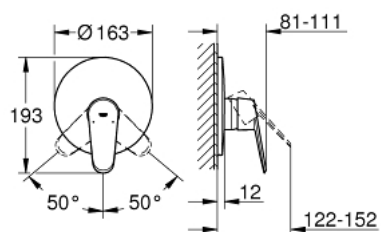

19 549 002 EURODISC COSMOPOLITAN JEDNORUČNA MIJEŠALICA ZA TUŠ

OPIS PROIZVODA

- Colour: chrome
- trim set for use with rough-in box 33 963 001, 33 964 001, 33 965 001
- bez podžbuknog tijela
- metalna ručica
- GROHE LongLife premaz
- rozeta i brtva
- zidna rozeta
- skriveno pričvršćivanje

19 549 002 EURODISC COSMOPOLITAN JEDNORUČNA MIJEŠALICA ZA TUŠ

REZERVNI DIJELOVI, prosinca 2015 – now

- 1: Ručica (Br. narudžbe 46743000)
- 2: Rozeta (Br. narudžbe 46904000)
- 3: Kapica (Br. narudžbe 02693000)
- 4: Limitator temperature (Br. narudžbe 46308000)*
- 5: Set za produljenje (Br. narudžbe 46191000)*
- 6: Set za produljenje (Br. narudžbe 46343000)*