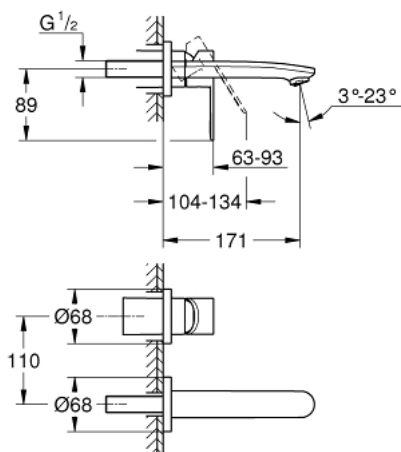

19 571 002 EUROSTYLE COSMOPOLITAN MIJEŠALICA ZA UMIVAONIK, 2 OTVORA S-VELIČINA

OPIS PROIZVODA

- Colour: chrome
- zidna ugradnja
- set za završnu instalaciju za 23 571 000 / 32 635 000
- bez podžbuknog tijela
- metalna rozeta
- metalna ručica
- GROHE LongLife premaz
- GROHE AquaGuide prilagodiv perlator
- udaljenost od središta 110 mm
- projekcija 171 mm

19 571 002 EUROSTYLE COSMOPOLITAN MIJEŠALICA ZA UMIVAONIK, 2 OTVORA S-VELIČINA

REZERVNI DIJELOVI, veljače 2019 – now

- 1: Ručica (Br. narudžbe 46751000)
- 2: Regulator mlaza (Br. narudžbe 64451000)
- 3: Nastavak (Br. narudžbe 46943000)*