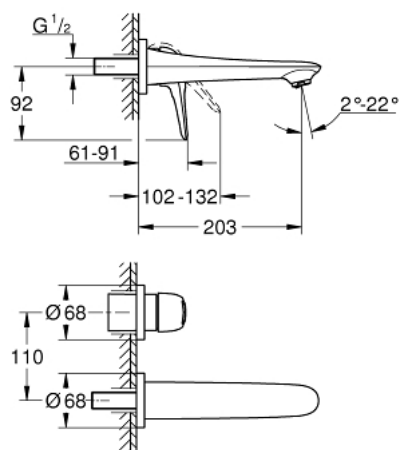

19 571 003 EUROSTYLE MIJEŠALICA ZA UMIVAONIK, 2 OTVORA M-VELIČINA

OPIS PROIZVODA

- Colour: chrome
- zidna ugradnja
- bez podžbuknog tijela
- set za završnu instalaciju za 23 571 000 / 32 635 000
- metalna rozeta
- metalna ručica s otvorom
- GROHE LongLife premaz
- GROHE EcoJoy tehnologija upotrebe manje količine vode i savršenog protoka
- maximum flow rate (at 3 bar): 5 l/min
- GROHE AquaGuide prilagodiv perlator
- udaljenost od središta 110 mm
- projekcija 203 mm

19 571 003 EUROSTYLE MIJEŠALICA ZA UMIVAONIK, 2 OTVORA M-VELIČINA

REZERVNI DIJELOVI, siječnja 2015 – now

- 1: Ručica (Br. narudžbe 46941000)
- 2: Regulator mlaza (Br. narudžbe 46837000)
- 3: Nastavak (Br. narudžbe 46943000)*