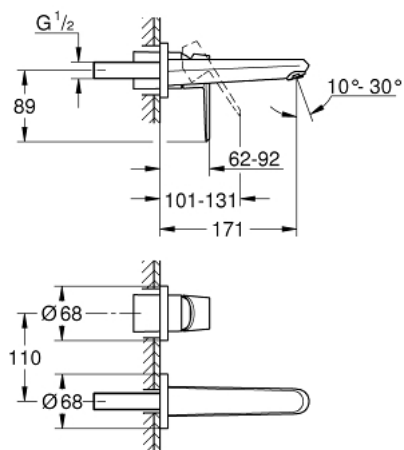

19 573 002 EURODISC COSMOPOLITAN MIJEŠALICA ZA UMIVAONIK, 2 OTVORA M-VELIČINA

OPIS PROIZVODA

- Colour: chrome
- zidna ugradnja
- set za završnu instalaciju za 23 571 000 / 32 635 000
- bez podžbuknog tijela
- metalna rozeta
- metalna ručica
- GROHE LongLife premaz
- GROHE AquaGuide perlator
- udaljenost od središta 110 mm
- projekcija 170 mm
- min. preporučeni tlak 1.0 bar

19 573 002 EURODISC COSMOPOLITAN MIJEŠALICA ZA UMIVAONIK, 2 OTVORA M-VELIČINA

REZERVNI DIJELOVI, rujna 2019 – now

- 1: Ručica (Br. narudžbe 46742000)
- 2: Regulator mlaza (Br. narudžbe 64451000)
- 3: Nastavak (Br. narudžbe 46943000)*