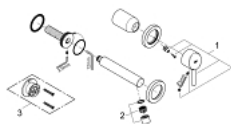

## 19 575 001 **CONCETTO MIJEŠALICA ZA UMIVAONIK, 2 OTVORA** **S-VELIČINA**

### OPIS PROIZVODA

- Colour: chrome
- zidna ugradnja
- set za završnu instalaciju za 23 571 000 / 32 635 000
- bez podžbuknog tijela
- metalna rozeta
- metalna ručica
- GROHE LongLife premaz
- GROHE AquaGuide prilagodiv perlator
- udaljenost od središta 110 mm
- projekcija 147 mm

19 575 001 **CONCETTO MIJEŠALICA ZA UMIVAONIK, 2 OTVORA**  
**S-VELIČINA**

**REZERVNI DIJELOVI**, ožujka 2010 – now

1: Ručica (Br. narudžbe 46756000)

2: Perlator (Br. narudžbe 48072000)

3: Nastavak (Br. narudžbe 46627000)\*