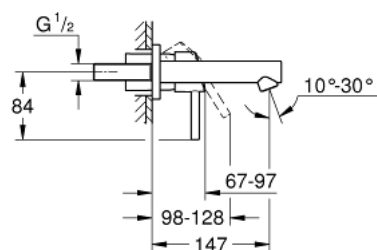

## 19 575 001 **CONCETTO MIJEŠALICA ZA UMIVAONIK, 2 OTVORA** **S-VELIČINA**

### OPIS PROIZVODA

- Colour: chrome
- zidna ugradnja
- set za završnu instalaciju za 23 571 000 / 32 635 000
- bez podžbuknog tijela
- metalna rozeta
- metalna ručica
- GROHE LongLife premaz
- GROHE AquaGuide prilagodiv perlator
- udaljenost od središta 110 mm
- projekcija 147 mm

19 575 001 **CONCETTO MIJEŠALICA ZA UMIVAONIK, 2 OTVORA**  
**S-VELIČINA**

**REZERVNI DIJELOVI**, ožujka 2010 – now

1: Ručica (Br. narudžbe 46756000)

2: Perlator (Br. narudžbe 48072000)

3: Nastavak (Br. narudžbe 46627000)\*