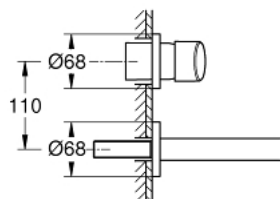

## 19 575 001 **CONCETTO MIJEŠALICA ZA UMIVAONIK, 2 OTVORA** **S-VELIČINA**

### OPIS PROIZVODA

- Colour: chrome
- zidna ugradnja
- set za završnu instalaciju za 23 571 000 / 32 635 000
- bez podžbuknog tijela
- metalna rozeta
- metalna ručica
- GROHE LongLife premaz
- GROHE AquaGuide prilagodiv perlator
- udaljenost od središta 110 mm
- projekcija 147 mm

19 575 001 **CONCETTO MIJEŠALICA ZA UMIVAONIK, 2 OTVORA**  
**S-VELIČINA**

**REZERVNI DIJELOVI**, ožujka 2010 – now

1: Ručica (Br. narudžbe 46756000)

2: Perlator (Br. narudžbe 48072000)

3: Nastavak (Br. narudžbe 46627000)\*