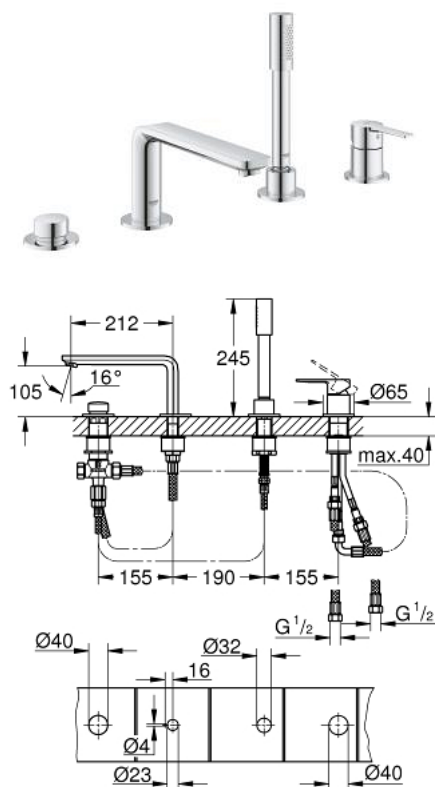

19 577 001 LINEARE JEDNORUČNA KOMBINACIJA ZA KADU, 4 OTVORA

OPIS PROIZVODA

- Colour: chrome
- GROHE SilkMove keramička kartuša 35 mm
- sa limitatorom temperature
- GROHE LongLife premaz
- unaprijed sastavljen izljev s pričvršćenjem
- operativni element jednoručne miješalice
- metalna ručica
- izljev za kadu s perlatorom
- prebacivač za kadu/tuš
- metal stick hand shower
- metalno tuš crijevo 2000 mm (uvijek chrome za bilo koju boju seta)
- fleksibilne spojne cijevi
- spoj za tuš crijevo
- zaštićeno protiv povrata vode
- za upotrebu s 29037000
- min. preporučeni tlak 1.0 bar

19 577 001 LINEARE JEDNORUČNA KOMBINACIJA ZA KADU, 4 OTVORA

REZERVNI DIJELOVI, srpnja 2016 – now

- 1: Ručica (Br. narudžbe 46983000)
 - 2: Kartuša (Br. narudžbe 46374000)
 - 3: Cijev (Br. narudžbe 07227000)
 - 4: Filter za prljavštinu (Br. narudžbe 0700200M)
 - 5: Konusna matica (Br. narudžbe 08864000)
 - 6: Opruga (Br. narudžbe 00869000)
 - 7: Ručica za prebacivanje (Br. narudžbe 46721000)
 - 8: Prebacivač (Br. narudžbe 45443000)
 - 8.1: O-brtva $\varnothing 6 \times \varnothing 2$ (Br. narudžbe 0128300M)
 - 8.2: O-brtva (Br. narudžbe 0120500M)
 - 9: Zamjenski alat za pričvršćivanje ručice (Br. narudžbe 45444000)
 - 10: Nepovratni ventil (Br. narudžbe 08565000)
 - 11: Cijev (Br. narudžbe 07300000)
 - 12: Cijev (Br. narudžbe 48018000)
 - 13: Perlator (Br. narudžbe 13941000)
 - 14: Metalno crijevo (Br. narudžbe 28146000)
 - 15: Ključ (Br. narudžbe 19332000)*
- * Izborni dodaci