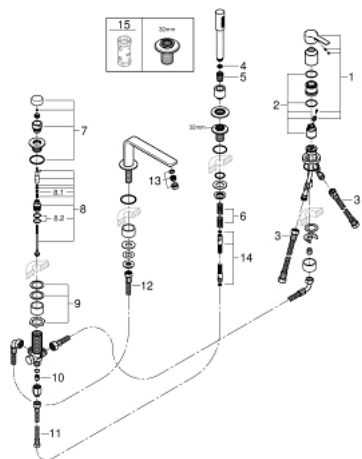

19 577 001 LINEARE JEDNORUČNA KOMBINACIJA ZA KADU, 4 OTVORA

OPIS PROIZVODA

- Colour: chrome
- GROHE SilkMove keramička kartuša 35 mm
- sa limitatorom temperature
- GROHE LongLife premaz
- unaprijed sastavljen izljev s pričvršćenjem
- operativni element jednoručne miješalice
- metalna ručica
- izljev za kadu s perlatorom
- prebacivač za kadu/tuš
- metal stick hand shower
- metalno tuš crijevo 2000 mm (uvijek chrome za bilo koju boju seta)
- fleksibilne spojne cijevi
- spoj za tuš crijevo
- zaštićeno protiv povrata vode
- za upotrebu s 29037000
- min. preporučeni tlak 1.0 bar

19 577 001 LINEARE JEDNORUČNA KOMBINACIJA ZA KADU, 4 OTVORA

REZERVNI DIJELOVI, srpnja 2016 – now

- 1: Ručica (Br. narudžbe 46983000)
 - 2: Kartuša (Br. narudžbe 46374000)
 - 3: Cijev (Br. narudžbe 07227000)
 - 4: Filter za prljavštinu (Br. narudžbe 0700200M)
 - 5: Konusna matica (Br. narudžbe 08864000)
 - 6: Opruga (Br. narudžbe 00869000)
 - 7: Ručica za prebacivanje (Br. narudžbe 46721000)
 - 8: Prebacivač (Br. narudžbe 45443000)
 - 8.1: O-brtva $\varnothing 6 \times \varnothing 2$ (Br. narudžbe 0128300M)
 - 8.2: O-brtva (Br. narudžbe 0120500M)
 - 9: Zamjenski alat za pričvršćivanje ručice (Br. narudžbe 45444000)
 - 10: Nepovratni ventil (Br. narudžbe 08565000)
 - 11: Cijev (Br. narudžbe 07300000)
 - 12: Cijev (Br. narudžbe 48018000)
 - 13: Perlator (Br. narudžbe 13941000)
 - 14: Metalno crijevo (Br. narudžbe 28146000)
 - 15: Ključ (Br. narudžbe 19332000)*
- * Izborni dodaci