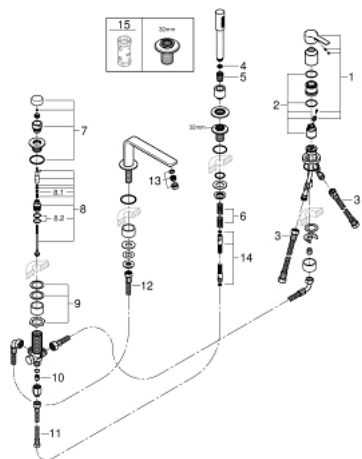

19 577 AL1 LINEARE JEDNORUČNA KOMBINACIJA ZA KADU, 4 OTVORA

REZERVNI DIJELOVI, ožujka 2019 – now

- 1: Ručica (Br. narudžbe 46983AL0)
 - 2: Kartuša (Br. narudžbe 46374000)
 - 3: Cijev (Br. narudžbe 07227000)
 - 4: Filter za prljavštinu (Br. narudžbe 0700200M)
 - 5: Konusna matica (Br. narudžbe 08864AL0)
 - 6: Opruga (Br. narudžbe 00869000)
 - 7: Ručica za prebacivanje (Br. narudžbe 46721AL0)
 - 8: Prebacivač (Br. narudžbe 45443000)
 - 8.1: O-brtva Ø6 x Ø2 (Br. narudžbe 0128300M)
 - 8.2: O-brtva (Br. narudžbe 0120500M)
 - 9: Zamjenski alat za pričvršćivanje ručice (Br. narudžbe 45444000)
 - 10: Nepovratni ventil (Br. narudžbe 08565000)
 - 11: Cijev (Br. narudžbe 07300000)
 - 12: Cijev (Br. narudžbe 48018000)
 - 13: Perlator (Br. narudžbe 13941AL0)
 - 14: Metalno crijevo (Br. narudžbe 28146000)
 - 15: Ključ (Br. narudžbe 19332000)*
- * Izborni dodaci