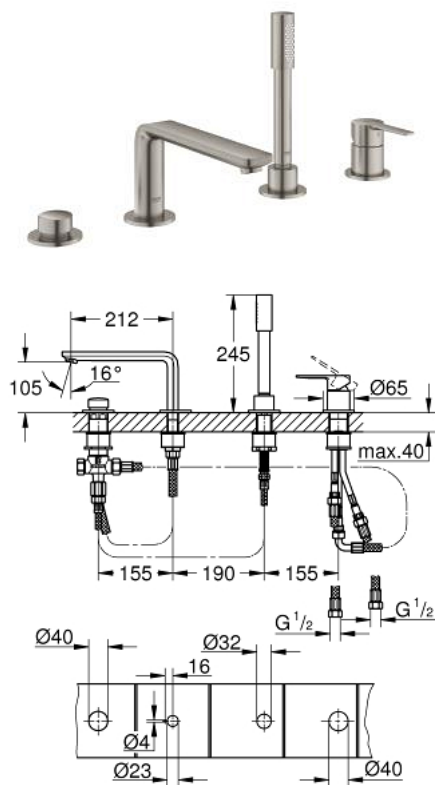

19 577 DC1 LINEARE JEDNORUČNA KOMBINACIJA ZA KADU, 4 OTVORA

OPIS PROIZVODA

- Colour: supersteel
- GROHE SilkMove keramička kartuša 35 mm
- sa limitatorom temperature
- GROHE LongLife premaz
- unaprijed sastavljen izljev s pričvršćenjem
- operativni element jednoručne miješalice
- metalna ručica
- izljev za kadu s perlatorom
- prebacivač za kadu/tuš
- metal stick hand shower
- metalno tuš crijevo 2000 mm (uvijek chrome za bilo koju boju seta)
- fleksibilne spojne cijevi
- spoj za tuš crijevo
- zaštićeno protiv povrata vode
- za upotrebu s 29037000
- min. preporučeni tlak 1.0 bar

19 577 DC1 LINEARE JEDNORUČNA KOMBINACIJA ZA KADU, 4 OTVORA

REZERVNI DIJELOVI, rujna 2016 – now

- 1: Ručica (Br. narudžbe 46983DC0)
 - 2: Kartuša (Br. narudžbe 46374000)
 - 3: Cijev (Br. narudžbe 07227000)
 - 4: Filter za prljavštinu (Br. narudžbe 0700200M)
 - 5: Konusna matica (Br. narudžbe 08864DC0)
 - 6: Opruga (Br. narudžbe 00869000)
 - 7: Ručica za prebacivanje (Br. narudžbe 46721DC0)
 - 8: Prebacivač (Br. narudžbe 45443000)
 - 8.1: O-brtva $\varnothing 6 \times \varnothing 2$ (Br. narudžbe 0128300M)
 - 8.2: O-brtva (Br. narudžbe 0120500M)
 - 9: Zamjenski alat za pričvršćivanje ručice (Br. narudžbe 45444000)
 - 10: Nepovratni ventil (Br. narudžbe 08565000)
 - 11: Cijev (Br. narudžbe 07300000)
 - 12: Cijev (Br. narudžbe 48018000)
 - 13: Perlator (Br. narudžbe 13941DC0)
 - 14: Metalno crijevo (Br. narudžbe 28146000)
 - 15: Ključ (Br. narudžbe 19332000)*
- * Izborni dodaci