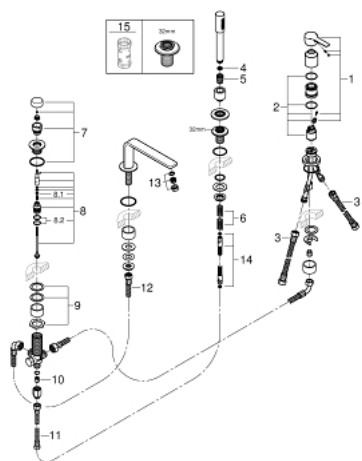

19 577 DC1 LINEARE JEDNORUČNA KOMBINACIJA ZA KADU, 4 OTVORA

OPIS PROIZVODA

- Colour: supersteel
- GROHE SilkMove keramička kartuša 35 mm
- sa limitatorom temperature
- GROHE LongLife premaz
- unaprijed sastavljen izljev s pričvršćenjem
- operativni element jednoručne miješalice
- metalna ručica
- izljev za kadu s perlatorom
- prebacivač za kadu/tuš
- metal stick hand shower
- metalno tuš crijevo 2000 mm (uvijek chrome za bilo koju boju seta)
- fleksibilne spojne cijevi
- spoj za tuš crijevo
- zaštićeno protiv povrata vode
- za upotrebu s 29037000
- min. preporučeni tlak 1.0 bar

19 577 DC1 LINEARE JEDNORUČNA KOMBINACIJA ZA KADU, 4 OTVORA

REZERVNI DIJELOVI, rujna 2016 – now

- 1: Ručica (Br. narudžbe 46983DC0)
 - 2: Kartuša (Br. narudžbe 46374000)
 - 3: Cijev (Br. narudžbe 07227000)
 - 4: Filter za prljavštinu (Br. narudžbe 0700200M)
 - 5: Konusna matica (Br. narudžbe 08864DC0)
 - 6: Opruga (Br. narudžbe 00869000)
 - 7: Ručica za prebacivanje (Br. narudžbe 46721DC0)
 - 8: Prebacivač (Br. narudžbe 45443000)
 - 8.1: O-brtva $\varnothing 6 \times \varnothing 2$ (Br. narudžbe 0128300M)
 - 8.2: O-brtva (Br. narudžbe 0120500M)
 - 9: Zamjenski alat za pričvršćivanje ručice (Br. narudžbe 45444000)
 - 10: Nepovratni ventil (Br. narudžbe 08565000)
 - 11: Cijev (Br. narudžbe 07300000)
 - 12: Cijev (Br. narudžbe 48018000)
 - 13: Perlator (Br. narudžbe 13941DC0)
 - 14: Metalno crijevo (Br. narudžbe 28146000)
 - 15: Ključ (Br. narudžbe 19332000)*
- * Izborni dodaci