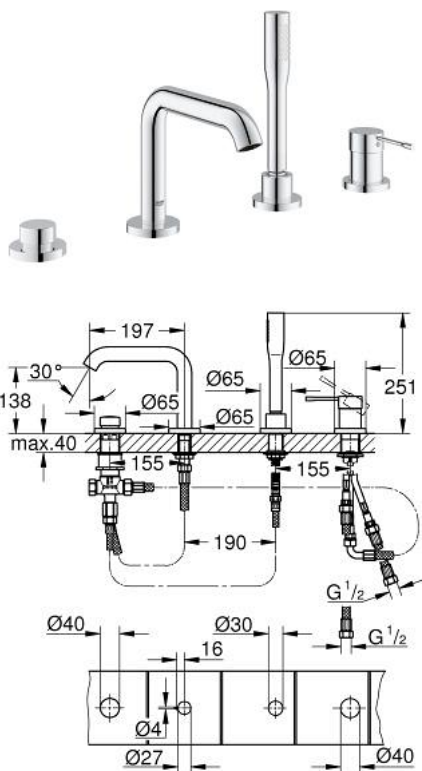

## 19 578 001 ESSENCE JEDNORUČNA KOMBINACIJA ZA KADU, 4 OTVORA

### OPIS PROIZVODA

- Colour: chrome
- GROHE SilkMove keramička kartuša 35 mm
- sa limitatorom temperature
- GROHE LongLife premaz
- unaprijed sastavljen izljev s pričvršćenjem
- operativni element jednoručne miješalice
- metalna ručica
- izljev za kadu s perlatorom
- prebacivač za kadu/tuš
- metal stick hand shower
- metalno tuš crijevo 2000 mm (uvijek chrome za bilo koju boju seta)
- fleksibilne spojne cijevi
- spoj za tuš crijevo
- zaštićeno protiv povrata vode
- za upotrebu s 29037000
- min. preporučeni tlak 1.0 bar

### REZERVNI DIJELOVI, siječnja 2014 – now

- 1: Ručica (Br. narudžbe 46916000)
  - 2: Kartuša (Br. narudžbe 46374000)
  - 3: Cijev (Br. narudžbe 07227000)
  - 4: Filter za prijavštinu (Br. narudžbe 0700200M)
  - 5: Konusna matica (Br. narudžbe 08864000)
  - 6: Opruga (Br. narudžbe 00869000)
  - 7: Ručica za prebacivanje (Br. narudžbe 46721000)
  - 8: Prebacivač (Br. narudžbe 45443000)
  - 8.1: O-brtva  $\varnothing 6 \times \varnothing 2$  (Br. narudžbe 0128300M)
  - 8.2: O-brtva (Br. narudžbe 0120500M)
  - 9: Zamjenski alat za pričvršćivanje ručice (Br. narudžbe 45444000)
  - 10: Nepovratni ventil (Br. narudžbe 08565000)
  - 11: Cijev (Br. narudžbe 07300000)
  - 12: Cijev (Br. narudžbe 48018000)
  - 13: Perlator (Br. narudžbe 13926000)
  - 14: Metalno crijevo (Br. narudžbe 28146000)
  - 15: Ključ (Br. narudžbe 19332000)\*
- \* Izborni dodaci