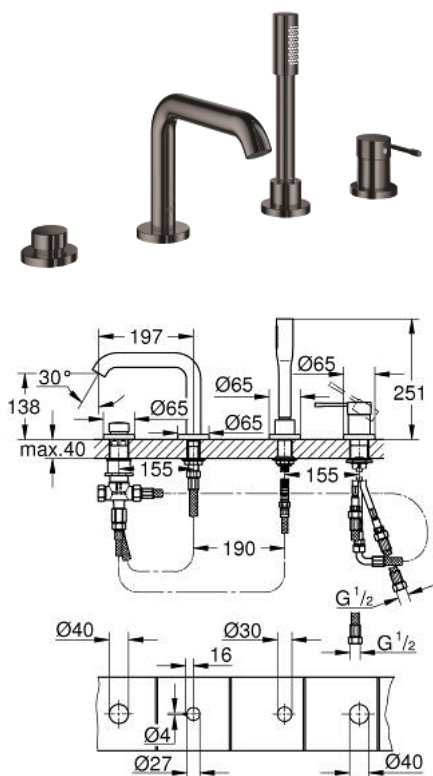

## 19 578 A01 ESSENCE JEDNORUČNA KOMBINACIJA ZA KADU, 4 OTVORA

### OPIS PROIZVODA

- Colour: hard graphite
- GROHE SilkMove keramička kartuša 35 mm
- sa limitatorom temperature
- GROHE LongLife premaz
- unaprijed sastavljen izljev s pričvršćenjem
- operativni element jednoručne miješalice
- metalna ručica
- izljev za kadu s perlatorom
- prebacivač za kadu/tuš
- metal stick hand shower
- metalno tuš crijevo 2000 mm (uvijek chrome za bilo koju boju seta)
- fleksibilne spojne cijevi
- spoj za tuš crijevo
- zaštićeno protiv povrata vode
- za upotrebu s 29037000
- min. preporučeni tlak 1.0 bar