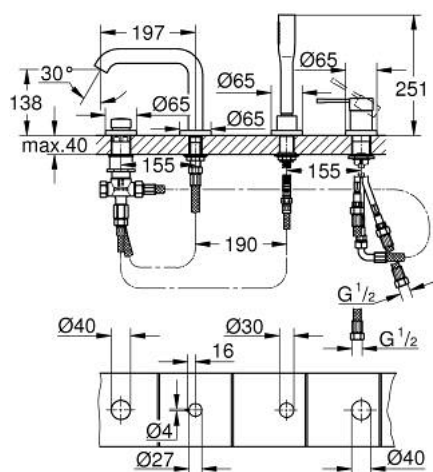

19 578 AL1 ESSENCE JEDNORUČNA KOMBINACIJA ZA KADU, 4 OTVORA

OPIS PROIZVODA

- Colour: brushed hard graphite
- GROHE SilkMove keramička kartuša 35 mm
- sa limitatorom temperature
- GROHE LongLife premaz
- unaprijed sastavljen izljev s pričvršćenjem
- operativni element jednoručne miješalice
- metalna ručica
- izljev za kadu s perlatorom
- prebacivač za kadu/tuš
- metal stick hand shower
- metalno tuš crijevo 2000 mm (uvijek chrome za bilo koju boju seta)
- fleksibilne spojne cijevi
- spoj za tuš crijevo
- zaštićeno protiv povrata vode
- za upotrebu s 29037000
- min. preporučeni tlak 1.0 bar

19 578 AL1 ESSENCE JEDNORUČNA KOMBINACIJA ZA KADU, 4 OTVORA

REZERVNI DIJELOVI, studenoga 2016 – now

- 1: Ručica (Br. narudžbe 46916AL0)
 - 2: Kartuša (Br. narudžbe 46374000)
 - 3: Cijev (Br. narudžbe 07227000)
 - 4: Filter za prijavštinu (Br. narudžbe 0700200M)
 - 5: Konusna matica (Br. narudžbe 08864AL0)
 - 6: Opruga (Br. narudžbe 00869000)
 - 7: Ručica za prebacivanje (Br. narudžbe 46721AL0)
 - 8: Prebacivač (Br. narudžbe 45443000)
 - 8.1: O-brtva $\varnothing 6 \times \varnothing 2$ (Br. narudžbe 0128300M)
 - 8.2: O-brtva (Br. narudžbe 0120500M)
 - 9: Zamjenski alat za pričvršćivanje ručice (Br. narudžbe 45444000)
 - 10: Nepovratni ventil (Br. narudžbe 08565000)
 - 11: Cijev (Br. narudžbe 07300000)
 - 12: Cijev (Br. narudžbe 48018000)
 - 13: Perlator (Br. narudžbe 13926000)
 - 14: Metalno crijevo (Br. narudžbe 28146000)
 - 15: Ključ (Br. narudžbe 19332000)*
- * Izborni dodaci