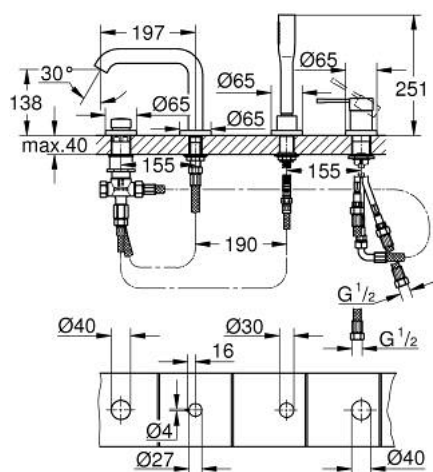

19 578 DC1 ESSENCE JEDNORUČNA KOMBINACIJA ZA KADU, 4 OTVORA

OPIS PROIZVODA

- Colour: supersteel
- GROHE SilkMove keramička kartuša 35 mm
- sa limitatorom temperature
- GROHE LongLife premaz
- unaprijed sastavljen izljev s pričvršćenjem
- operativni element jednoručne miješalice
- metalna ručica
- izljev za kadu s perlatorom
- prebacivač za kadu/tuš
- metal stick hand shower
- metalno tuš crijevo 2000 mm (uvijek chrome za bilo koju boju seta)
- fleksibilne spojne cijevi
- spoj za tuš crijevo
- zaštićeno protiv povrata vode
- za upotrebu s 29037000
- min. preporučeni tlak 1.0 bar

19 578 DC1 ESSENCE JEDNORUČNA KOMBINACIJA ZA KADU, 4 OTVORA

REZERVNI DIJELOVI, siječnja 2016 – now

- 1: Ručica (Br. narudžbe 46916DC0)
 - 2: Kartuša (Br. narudžbe 46374000)
 - 3: Cijev (Br. narudžbe 07227000)
 - 4: Filter za prljavštinu (Br. narudžbe 0700200M)
 - 5: Konusna matica (Br. narudžbe 08864DC0)
 - 6: Opruga (Br. narudžbe 00869000)
 - 7: Ručica za prebacivanje (Br. narudžbe 46721DC0)
 - 8: Prebacivač (Br. narudžbe 45443000)
 - 8.1: O-brtva $\varnothing 6 \times \varnothing 2$ (Br. narudžbe 0128300M)
 - 8.2: O-brtva (Br. narudžbe 0120500M)
 - 9: Zamjenski alat za pričvršćivanje ručice (Br. narudžbe 45444000)
 - 10: Nepovratni ventil (Br. narudžbe 08565000)
 - 11: Cijev (Br. narudžbe 07300000)
 - 12: Cijev (Br. narudžbe 48018000)
 - 13: Perlator (Br. narudžbe 13926000)
 - 14: Metalno crijevo (Br. narudžbe 28146000)
 - 15: Ključ (Br. narudžbe 19332000)*
- * Izborni dodaci