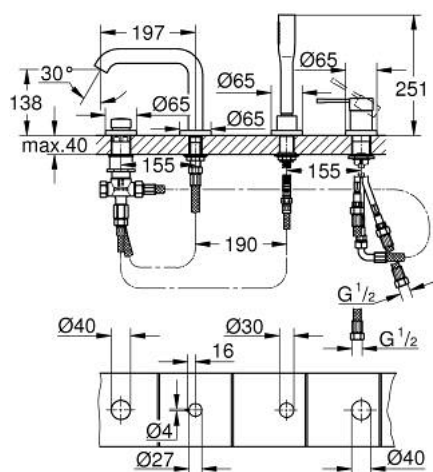

## 19 578 DL1 ESSENCE JEDNORUČNA KOMBINACIJA ZA KADU, 4 OTVORA

### OPIS PROIZVODA

- Colour: brushed warm sunset
- GROHE SilkMove keramička kartuša 35 mm
- sa limitatorom temperature
- GROHE LongLife premaz
- unaprijed sastavljen izljev s pričvršćenjem
- operativni element jednoručne miješalice
- metalna ručica
- izljev za kadu s perlatorom
- prebacivač za kadu/tuš
- metal stick hand shower
- metalno tuš crijevo 2000 mm (uvijek chrome za bilo koju boju seta)
- fleksibilne spojne cijevi
- spoj za tuš crijevo
- zaštićeno protiv povrata vode
- za upotrebu s 29037000
- min. preporučeni tlak 1.0 bar