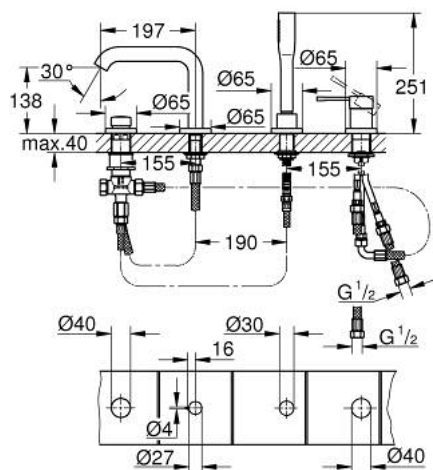

19 578 GL1 ESSENCE JEDNORUČNA KOMBINACIJA ZA KADU, 4 OTVORA

OPIS PROIZVODA

- Colour: cool sunrise
- GROHE SilkMove keramička kartuša 35 mm
- sa limitatorom temperature
- GROHE LongLife premaz
- unaprijed sastavljen izljev s pričvršćenjem
- operativni element jednoručne miješalice
- metalna ručica
- izljev za kadu s perlatorom
- prebacivač za kadu/tuš
- metal stick hand shower
- metalno tuš crijevo 2000 mm (uvijek chrome za bilo koju boju seta)
- fleksibilne spojne cijevi
- spoj za tuš crijevo
- zaštićeno protiv povrata vode
- za upotrebu s 29037000
- min. preporučeni tlak 1.0 bar