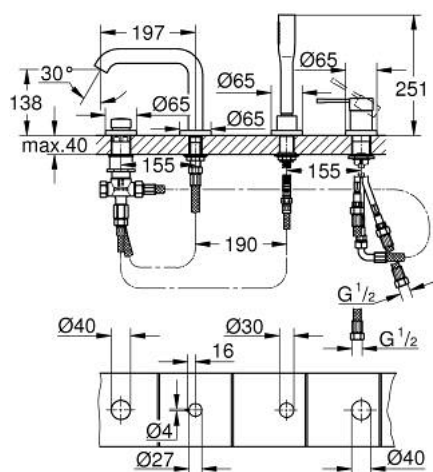

19 578 GN1 ESSENCE JEDNORUČNA KOMBINACIJA ZA KADU, 4 OTVORA

OPIS PROIZVODA

- Colour: brushed cool sunrise
- GROHE SilkMove keramička kartuša 35 mm
- sa limitatorom temperature
- GROHE LongLife premaz
- unaprijed sastavljen izljev s pričvršćenjem
- operativni element jednoručne miješalice
- metalna ručica
- izljev za kadu s perlatorom
- prebacivač za kadu/tuš
- metal stick hand shower
- metalno tuš crijevo 2000 mm (uvijek chrome za bilo koju boju seta)
- fleksibilne spojne cijevi
- spoj za tuš crijevo
- zaštićeno protiv povrata vode
- za upotrebu s 29037000
- min. preporučeni tlak 1.0 bar

19 578 GN1 ESSENCE JEDNORUČNA KOMBINACIJA ZA KADU, 4 OTVORA

REZERVNI DIJELOVI, studenoga 2016 – now

- 1: Ručica (Br. narudžbe 46916GN0)
 - 2: Kartuša (Br. narudžbe 46374000)
 - 3: Cijev (Br. narudžbe 07227000)
 - 4: Filter za prijavštinu (Br. narudžbe 0700200M)
 - 5: Konusna matica (Br. narudžbe 08864GN0)
 - 6: Opruga (Br. narudžbe 00869000)
 - 7: diverter knob (Br. narudžbe 46721GN0)
 - 8: Prebacivač (Br. narudžbe 45443000)
 - 8.1: O-brtva $\varnothing 6 \times \varnothing 2$ (Br. narudžbe 0128300M)
 - 8.2: O-brtva (Br. narudžbe 0120500M)
 - 9: Zamjenski alat za pričvršćivanje ručice (Br. narudžbe 45444000)
 - 10: Nepovratni ventil (Br. narudžbe 08565000)
 - 11: Cijev (Br. narudžbe 07300000)
 - 12: Cijev (Br. narudžbe 48018000)
 - 13: Perlator (Br. narudžbe 13926000)
 - 14: Metalno crijevo (Br. narudžbe 28146000)
 - 15: Ključ (Br. narudžbe 19332000)*
- * Izborni dodaci