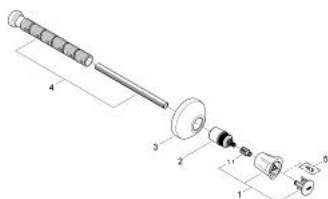

## 19 806 001 COSTA L NADŽBUKNI DIO UGRADNOG VENTILA

### OPIS PROIZVODA

- Colour: chrome
- set za završnu instalaciju za 35 028 000
- za GROHE podžbukne ventile, 1/2", 3/4", 1"
- podesiva instalacijska dubina 20 - 200 mm
- rozeta sa brtvom za zid
- može se pričvrstiti vijkom
- metalna ručica
- izolirano
- oznaka: plavo
- GROHE LongLife premaz

### REZERVNI DIJELOVI, lipnja 2007 – now

- 1: Ručica (Br. narudžbe 45994000)
- 1.1: Umetak na kopčanje (Br. narudžbe 0538600M)
- 2: Produljenje za osovinu (Br. narudžbe 45204000)
- 3: Rozeta (Br. narudžbe 45219000)
- 4: Set za produljenje 200 mm (Br. narudžbe 45203000)
- 5: Screw for Costa/Avina products (Br. narudžbe 48013000)\*