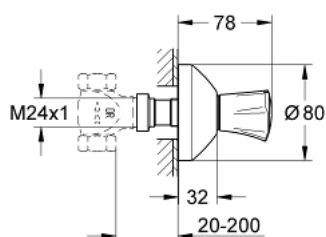

## 19 806 001 COSTA L NADŽBUKNI DIO UGRADNOG VENTILA

### OPIS PROIZVODA

- Colour: chrome
- set za završnu instalaciju za 35 028 000
- za GROHE podžbukne ventile, 1/2", 3/4", 1"
- podesiva instalacijska dubina 20 - 200 mm
- rozeta sa brtvom za zid
- može se pričvrstiti vijkom
- metalna ručica
- izolirano
- oznaka: plavo
- GROHE LongLife premaz