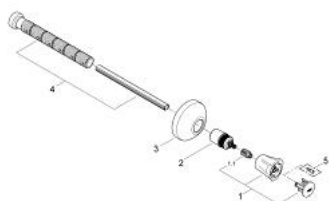

19 807 001 **COSTA L NADŽBUKNI DIO UGRADNOG VENTILA**

OPIS PROIZVODA

- Colour: chrome
- set za završnu instalaciju za 35 028 000
- za GROHE podžbukne ventile, 1/2", 3/4", 1"
- podesiva instalacijska dubina 20 - 200 mm
- rozeta sa brtvom za zid
- može se pričvrstiti vijkom
- metalna ručica
- izolirano
- oznaka: crveno
- GROHE LongLife premaz

19 807 001 COSTA L NADŽBUKNI DIO UGRADNOG VENTILA

REZERVNI DIJELOVI, lipnja 2007 – now

- 1: Ručica (Br. narudžbe 45994000)
- 1.1: Umetak na kopčanje (Br. narudžbe 0538600M)
- 2: Produljenje za osovinu (Br. narudžbe 45204000)
- 3: Rozeta (Br. narudžbe 45219000)
- 4: Set za produljenje 200 mm (Br. narudžbe 45203000)
- 5: Screw for Costa/Avina products (Br. narudžbe 48013000)*