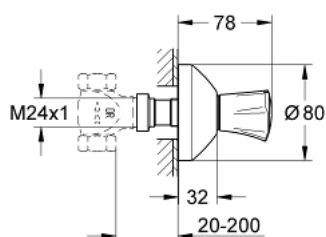

19 807 001 **COSTA L NADŽBUKNI DIO UGRADNOG VENTILA**

OPIS PROIZVODA

- Colour: chrome
- set za završnu instalaciju za 35 028 000
- za GROHE podžbukne ventile, 1/2", 3/4", 1"
- podesiva instalacijska dubina 20 - 200 mm
- rozeta sa brtvom za zid
- može se pričvrstiti vijkom
- metalna ručica
- izolirano
- oznaka: crveno
- GROHE LongLife premaz

19 807 001 COSTA L NADŽBUKNI DIO UGRADNOG VENTILA

REZERVNI DIJELOVI, lipnja 2007 – now

- 1: Ručica (Br. narudžbe 45994000)
- 1.1: Umetak na kopčanje (Br. narudžbe 0538600M)
- 2: Produljenje za osovinu (Br. narudžbe 45204000)
- 3: Rozeta (Br. narudžbe 45219000)
- 4: Set za produljenje 200 mm (Br. narudžbe 45203000)
- 5: Screw for Costa/Avina products (Br. narudžbe 48013000)*