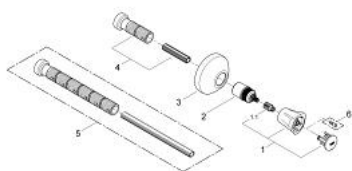

### OPIS PROIZVODA

- Colour: chrome
- set za završnu instalaciju za 35 028 000
- za GROHE podžbukne ventile, 1/2", 3/4", 1"
- podesiva instalacijska dubina 20-80 mm
- rozeta sa brtvom za zid
- može se pričvrstiti vijkom
- metalna ručica
- izolirano
- oznaka: plavo
- GROHE LongLife premaz

### REZERVNI DIJELOVI, lipnja 2007 – now

- 1: Ručica (Br. narudžbe 45994000)
- 1.1: Umetak na kopčanje (Br. narudžbe 0538600M)
- 2: Produljenje za osovinu (Br. narudžbe 45204000)
- 3: Rozeta (Br. narudžbe 45219000)
- 4: Set za produljenje, 80 mm (Br. narudžbe 45202000)
- 5: Set za produljenje 200 mm (Br. narudžbe 45203000)\*
- 6: Screw for Costa/Avina products (Br. narudžbe 48013000)\*