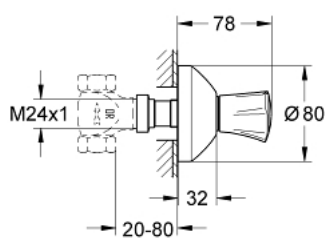

## 19 808 001 COSTA L NADŽBUKNI DIO UGRADNOG VENTILA

### OPIS PROIZVODA

- Colour: chrome
- set za završnu instalaciju za 35 028 000
- za GROHE podžbukne ventile, 1/2", 3/4", 1"
- podesiva instalacijska dubina 20-80 mm
- rozeta sa brtvom za zid
- može se pričvrstiti vijkom
- metalna ručica
- izolirano
- oznaka: plavo
- GROHE LongLife premaz

## 19 808 001 **COSTA L NADŽBUKNI DIO UGRADNOG VENTILA**

### REZERVNI DIJELOVI, lipnja 2007 – now

- 1: Ručica (Br. narudžbe 45994000)
- 1.1: Umetak na kopčanje (Br. narudžbe 0538600M)
- 2: Produljenje za osovinu (Br. narudžbe 45204000)
- 3: Rozeta (Br. narudžbe 45219000)
- 4: Set za produljenje, 80 mm (Br. narudžbe 45202000)
- 5: Set za produljenje 200 mm (Br. narudžbe 45203000)\*
- 6: Screw for Costa/Avina products (Br. narudžbe 48013000)\*