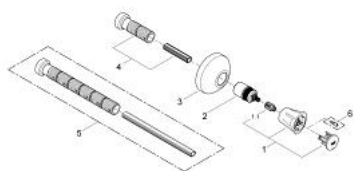

19 809 001 COSTA L NADŽBUKNI DIO UGRADNOG VENTILA

OPIS PROIZVODA

- Colour: chrome
- set za završnu instalaciju za 35 028 000
- za GROHE podžbukne ventile, 1/2", 3/4", 1"
- podesiva instalacijska dubina 20-80 mm
- rozeta sa brtvom za zid
- može se pričvrstiti vijkom
- metalna ručica
- izolirano
- oznaka: crveno
- GROHE LongLife premaz

19 809 001 **COSTA L NADŽBUKNI DIO UGRADNOG VENTILA**

REZERVNI DIJELOVI, veljače 2008 – now

- 1: Ručica (Br. narudžbe 45994000)
- 1.1: Umetak na kopčanje (Br. narudžbe 0538600M)
- 2: Produljenje za osovinu (Br. narudžbe 45204000)
- 3: Rozeta (Br. narudžbe 45219000)
- 4: Set za produljenje, 80 mm (Br. narudžbe 45202000)
- 5: Set za produljenje 200 mm (Br. narudžbe 45203000)*
- 6: Screw for Costa/Avina products (Br. narudžbe 48013000)*