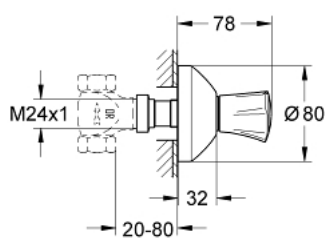

19 809 001 COSTA L NADŽBUKNI DIO UGRADNOG VENTILA

OPIS PROIZVODA

- Colour: chrome
- set za završnu instalaciju za 35 028 000
- za GROHE podžbukne ventile, 1/2", 3/4", 1"
- podesiva instalacijska dubina 20-80 mm
- rozeta sa brtvom za zid
- može se pričvrstiti vijkom
- metalna ručica
- izolirano
- oznaka: crveno
- GROHE LongLife premaz

19 809 001 **COSTA L NADŽBUKNI DIO UGRADNOG VENTILA**

REZERVNI DIJELOVI, veljače 2008 – now

- 1: Ručica (Br. narudžbe 45994000)
- 1.1: Umetak na kopčanje (Br. narudžbe 0538600M)
- 2: Produljenje za osovinu (Br. narudžbe 45204000)
- 3: Rozeta (Br. narudžbe 45219000)
- 4: Set za produljenje, 80 mm (Br. narudžbe 45202000)
- 5: Set za produljenje 200 mm (Br. narudžbe 45203000)*
- 6: Screw for Costa/Avina products (Br. narudžbe 48013000)*