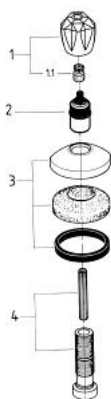

19 830 000 ATLANTA NADŽBUKNI DIO UGRADNOG VENTILA

OPIS PROIZVODA

- Colour: chrome
- set za završnu instalaciju za 35 028 000
- za GROHE podžbukne ventile, 1/2", 3/4", 1"
- podesiva instalacijska dubina 20-80 mm
- rozeta
- sjajna ručka
- oznaka: plavo
- GROHE LongLife premaz

19 830 000 ATLANTA NADŽBUKNI DIO UGRADNOG VENTILA

REZERVNI DIJELOVI, siječnja 1986 – now

- 1: Ručica Brilliant 1/2" (Br. narudžbe 06706000)
- 1.1: Zamjenski alat za učvršćivanje (Br. narudžbe 45003000)
- 2: Produljenje za osovinu (Br. narudžbe 45204000)
- 3: Rozeta (Br. narudžbe 45219000)
- 4: Set za produljenje, 80 mm (Br. narudžbe 45202000)