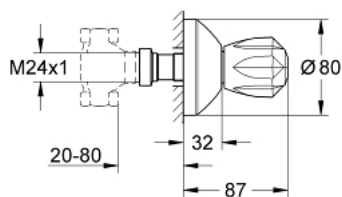

19 830 000 ATLANTA NADŽBUKNI DIO UGRADNOG VENTILA

OPIS PROIZVODA

- Colour: chrome
- set za završnu instalaciju za 35 028 000
- za GROHE podžbukne ventile, 1/2", 3/4", 1"
- podesiva instalacijska dubina 20-80 mm
- rozeta
- sjajna ručka
- oznaka: plavo
- GROHE LongLife premaz

19 830 000 ATLANTA NADŽBUKNI DIO UGRADNOG VENTILA

REZERVNI DIJELOVI, siječnja 1986 – now

- 1: Ručica Brilliant 1/2" (Br. narudžbe 06706000)
- 1.1: Zamjenski alat za učvršćivanje (Br. narudžbe 45003000)
- 2: Produljenje za osovinu (Br. narudžbe 45204000)
- 3: Rozeta (Br. narudžbe 45219000)
- 4: Set za produljenje, 80 mm (Br. narudžbe 45202000)