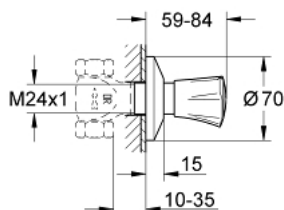

19 854 001 **COSTA L NADŽBUKNI DIO UGRADNOG VENTILA**

OPIS PROIZVODA

- Colour: chrome
- za GROHE podžbukne ventile, 1/2", 3/4", 1"
- podesiva instalacijska dubina 10 - 35 mm
- metalna ručica
- izolirano
- oznaka: plavo
- klizna rozeta
- GROHE LongLife premaz

19 854 001 COSTA L NADŽBUKNI DIO UGRADNOG VENTILA

REZERVNI DIJELOVI, lipnja 2007 – now

- 1: Ručica (Br. narudžbe 45994000)
- 1.1: Umetak na kopčanje (Br. narudžbe 0538600M)
- 2: Cijevni spoj 1/2" (Br. narudžbe 06688000)
- 3: Produljenje za osovinu (Br. narudžbe 45201000)
- 3.1: Spojnica (Br. narudžbe 0256900M)
- 4: Rozeta (Br. narudžbe 06386000)
- 5: Produljenje za kontrolu volumena (Br. narudžbe 45565000)*
- 6: Screw for Costa/Avina products (Br. narudžbe 48013000)*