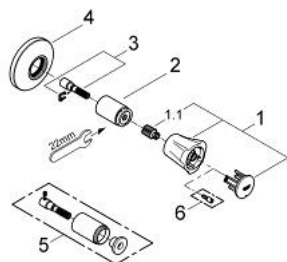

19 854 001 **COSTA L NADŽBUKNI DIO UGRADNOG VENTILA**

OPIS PROIZVODA

- Colour: chrome
- za GROHE podžbukne ventile, 1/2", 3/4", 1"
- podesiva instalacijska dubina 10 - 35 mm
- metalna ručica
- izolirano
- oznaka: plavo
- klizna rozeta
- GROHE LongLife premaz

19 854 001 COSTA L NADŽBUKNI DIO UGRADNOG VENTILA

REZERVNI DIJELOVI, lipnja 2007 – now

- 1: Ručica (Br. narudžbe 45994000)
- 1.1: Umetak na kopčanje (Br. narudžbe 0538600M)
- 2: Cijevni spoj 1/2" (Br. narudžbe 06688000)
- 3: Produljenje za osovinu (Br. narudžbe 45201000)
- 3.1: Spojnica (Br. narudžbe 0256900M)
- 4: Rozeta (Br. narudžbe 06386000)
- 5: Produljenje za kontrolu volumena (Br. narudžbe 45565000)*
- 6: Screw for Costa/Avina products (Br. narudžbe 48013000)*