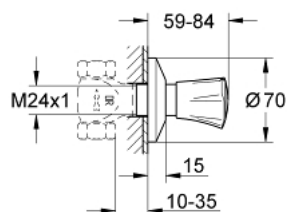

19 855 001 **COSTA L NADŽBUKNI DIO UGRADNOG VENTILA**

OPIS PROIZVODA

- Colour: chrome
- za GROHE podžbukne ventile, 1/2", 3/4", 1"
- podesiva instalacijska dubina 10 - 35 mm
- metalna ručica
- izolirano
- oznaka: crveno
- klizna rozeta
- GROHE LongLife premaz

19 855 001 COSTA L NADŽBUKNI DIO UGRADNOG VENTILA

REZERVNI DIJELOVI, lipnja 2007 – now

- 1: Ručica (Br. narudžbe 45994000)
- 1.1: Umetak na kopčanje (Br. narudžbe 0538600M)
- 2: Cijevni spoj 1/2" (Br. narudžbe 06688000)
- 3: Produljenje za osovinu (Br. narudžbe 45201000)
- 3.1: Spojnica (Br. narudžbe 0256900M)
- 4: Rozeta (Br. narudžbe 06386000)
- 5: Produljenje za kontrolu volumena (Br. narudžbe 45565000)*
- 6: Screw for Costa/Avina products (Br. narudžbe 48013000)*