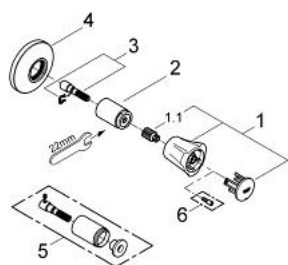

19 855 001 **COSTA L NADŽBUKNI DIO UGRADNOG VENTILA**

OPIS PROIZVODA

- Colour: chrome
- za GROHE podžbukne ventile, 1/2", 3/4", 1"
- podesiva instalacijska dubina 10 - 35 mm
- metalna ručica
- izolirano
- oznaka: crveno
- klizna rozeta
- GROHE LongLife premaz

19 855 001 COSTA L NADŽBUKNI DIO UGRADNOG VENTILA

REZERVNI DIJELOVI, lipnja 2007 – now

- 1: Ručica (Br. narudžbe 45994000)
- 1.1: Umetak na kopčanje (Br. narudžbe 0538600M)
- 2: Cijevni spoj 1/2" (Br. narudžbe 06688000)
- 3: Produljenje za osovinu (Br. narudžbe 45201000)
- 3.1: Spojnica (Br. narudžbe 0256900M)
- 4: Rozeta (Br. narudžbe 06386000)
- 5: Produljenje za kontrolu volumena (Br. narudžbe 45565000)*
- 6: Screw for Costa/Avina products (Br. narudžbe 48013000)*