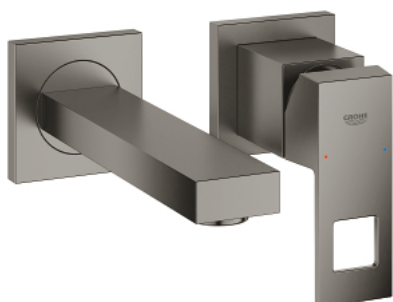

19 895 AL0 EUROCUBE MIJEŠALICA ZA UMIVAONIK, 2 OTVORA S-VELIČINA

OPIS PROIZVODA

- Colour: brushed hard graphite
- zidna ugradnja
- set za završnu instalaciju za 23 200
- bez podžbuknog tijela
- metalna rozeta
- metalna ručica
- GROHE LongLife premaz
- GROHE AquaGuide prilagodiv perlator
- udaljenost od središta 110 mm
- projekcija 171 mm
- min. preporučeni tlak 1.0 bar

19 895 AL0 EUROCUBE MIJEŠALICA ZA UMIVAONIK, 2 OTVORA S-VELIČINA

REZERVNI DIJELOVI, ožujka 2019 – now

- 1: Ručica (Br. narudžbe 46802AL0)
- 2: Regulator mlaza (Br. narudžbe 64451AL0)
- 3: Nastavak (Br. narudžbe 46627000)*