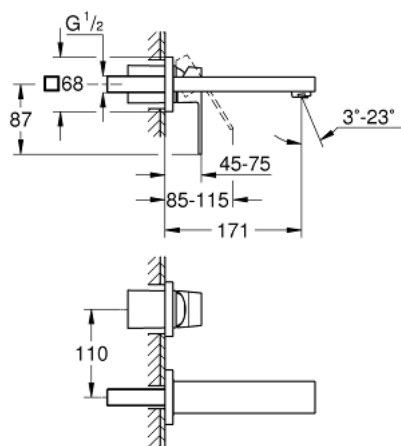

19 895 AL0 EUROCUBE MIJEŠALICA ZA UMIVAONIK, 2 OTVORA S-VELIČINA

OPIS PROIZVODA

- Colour: brushed hard graphite
- zidna ugradnja
- set za završnu instalaciju za 23 200
- bez podžbuknog tijela
- metalna rozeta
- metalna ručica
- GROHE LongLife premaz
- GROHE AquaGuide prilagodiv perlator
- udaljenost od središta 110 mm
- projekcija 171 mm
- min. preporučeni tlak 1.0 bar

19 895 AL0 EUROCUBE MIJEŠALICA ZA UMIVAONIK, 2 OTVORA S-VELIČINA

REZERVNI DIJELOVI, ožujka 2019 – now

- 1: Ručica (Br. narudžbe 46802AL0)
- 2: Regulator mlaza (Br. narudžbe 64451AL0)
- 3: Nastavak (Br. narudžbe 46627000)*