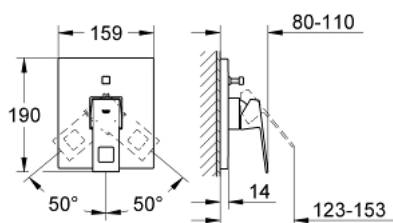

19 896 000 EUROCUBE JEDNORUČNA MIJEŠALICA ZA KADU

OPIS PROIZVODA

- Colour: chrome
- trim set for use with rough-in box 33 963 001 or 33 965 001
- bez podžbuknog tijela
- metalna ručica
- GROHE LongLife premaz
- automatski prebacivač: kada/tuš
- rozeta i brtva
- metalna rozeta
- skriveno pričvršćivanje