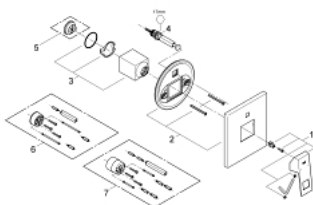

19 896 000 EUROCUBE JEDNORUČNA MIJEŠALICA ZA KADU

OPIS PROIZVODA

- Colour: chrome
- trim set for use with rough-in box 33 963 001 or 33 965 001
- bez podžbuknog tijela
- metalna ručica
- GROHE LongLife premaz
- automatski prebacivač: kada/tuš
- rozeta i brtva
- metalna rozeta
- skriveno pričvršćivanje

19 896 000 EUROCUBE JEDNORUČNA MIJEŠALICA ZA KADU

REZERVNI DIJELOVI, rujna 2010 – now

- 1: Ručica (Br. narudžbe 46782000)
- 2: Rozeta (Br. narudžbe 46783000)
- 3: Kapica (Br. narudžbe 46784000)
- 4: Zamjenski set za kružni vijak (Br. narudžbe 46785000)
- 5: Limitator temperature (Br. narudžbe 46375000)*
- 6: Nastavak (Br. narudžbe 46807000)*
- 7: Nastavak (Br. narudžbe 46808000)*